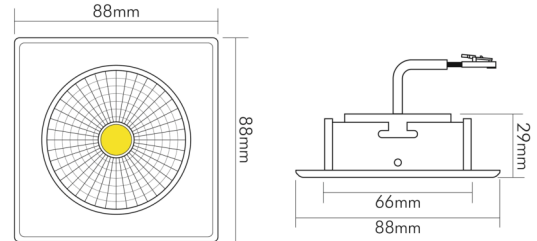

DATENBLATT

5068Q ECO Flat nickel-geb. 7,5W BIO 930 38° 350mA

LED Downlight 5068Q ECO Flat BIO, COB LED, schwenkbar

Artikelnummer	1858070923
GTIN	4044538071367

LICHTTECHNISCHE EIGENSCHAFTEN

Lichtkegel	mediumstrahlend 21-40°
Farbtemperatur	3000 K
Lichtfarbe	warmweiß
LED Effizienz	65 lm/W
Gesamtlichtstrom	480 lm
Ausstrahlwinkel	38°
Farbabstand [MacAdam]	3 SDCM
Farbwiedergabeindex Ra	98
Farbwiedergabeindex R9	95
Bildschirmarbeitsplatztauglich nach EN 12464-1	nein
Spitzen-Lichtstärke	790 cd
Lichtverteiler	Reflektor
L80B10 - Lebensdauer bei 25 °C	50000 h
L70B50 - Lebensdauer bei 25°C	50000 h
Farbe steuerbar (RGB)	nein
Gesamtlichtstrom einstellbar	nein
Farbtemperatur einstellbar	nein
Lichtquelle austauschbar	nein
Leuchtenlichtfläche	transparent
Lichtverteilung	symmetrisch
Lichtaustritt	direkt

Eine Haftung für die von uns gelieferte Ware ist jedoch bei Vorliegen von natürlicher Abnutzung, Verschleiß sowie Verbrauch, insbesondere bei Betriebsmitteln LEDs etc. grundsätzlich ausgeschlossen und zwar auch dann, wenn diese bei Lieferung bereits mit der Ware verbunden sind. Angaben zur durchschnittlichen Lebensdauer und Lichtfarben dienen nur der Orientierung, sind unverbindlich und stellen keine Beschaffenheitsvereinbarung dar. Technische und gestalterische Änderungen im Zuge stetiger Produktentwicklungen vorbehalten. nobile AG – Wächtersbacher Str. 78 - 60386 Frankfurt/M. Germany - www.nobile.de

Stand:
23.02.2024
01:00:00