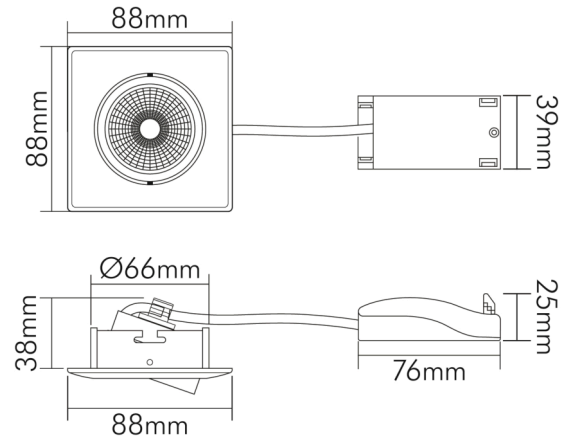

DATENBLATT

5068Q ECO DOB weiß-matt 6W 840 38° dim C

LED Downlight 5068 ECO DOB quadratisch, COB LED, schwenkbar

Artikelnummer	1868050013
GTIN	4044538072111

LICHTTECHNISCHE EIGENSCHAFTEN

Lichtkegel	mediumstrahlend 21-40°
Farbtemperatur	4000 K
LED Effizienz [System]	100 lm/W
Gesamtlichtstrom	600 lm
Ausstrahlwinkel	38°
Farbabstand [MacAdam]	3 SDCM
Farbwiedergabeindex Ra	85
Farbwiedergabeindex R9	19
Bildschirmarbeitsplatztauglich nach EN 12464-1	nein
Spitzen-Lichtstärke	1040 cd
Lichtverteiler	Reflektor
L70B50 - Lebensdauer bei 25°C	30000 h
Flimmern [Pst LM]	1
Stroboskopeffekt [SVM]	0,4
Farbe steuerbar (RGB)	nein
Gesamtlichtstrom einstellbar	nein
Farbtemperatur einstellbar	nein
Lichtquelle austauschbar	nein
Lichtverteilung	symmetrisch
Lichtaustritt	direkt
Leuchtmittel	COB LED

Stand:
23.02.2024
01:00:00

DATENBLATT

5068Q ECO DOB weiß-matt 6W 840 38° dim C

LED Downlight 5068 ECO DOB quadratisch, COB LED, schwenkbar

Geeignet für Leuchtmittelanzahl 1

ELEKTRISCHE EIGENSCHAFTEN

Art des Betriebsgerätes	LED Betriebsgerät stromgesteuert
Lampenleistung	6 W
Fassung	ohne
Art der Verdrahtung	mit Durchgangsverdrahtung
Anschlussart	Anschlussbox mit Durchgangsverdrahtung (L, N, PE); Steckklemmen
Austauschbares Betriebsgerät	ja
Dimmbar	ja
Art der Dimmung	Phasenabschnitt
Leistungsfaktor	0,93
Nennspannung	230 V
Nennstrom [bei 230V AC]	0,065 A

TEMPERATUREIGENSCHAFTEN

Umgebungstemperatur [Ta]	0 - 25 °C
--------------------------	-----------

MABE UND GEWICHT

Länge	88 mm
Breite	88 mm
Höhe	46 mm
Gewicht	177 g
Deckenausschnitt [Durchmesser]	68 mm
Einbautiefe	45 mm