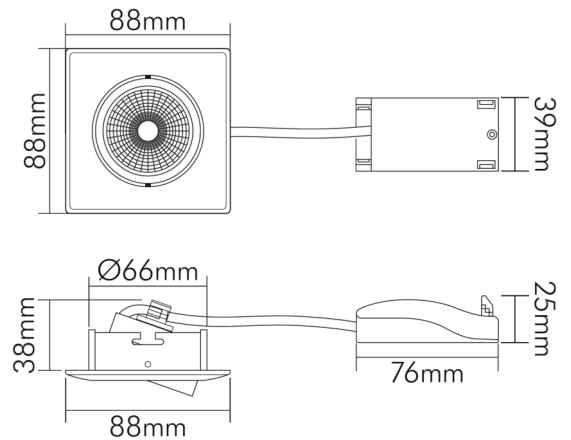

DATENBLATT

5068Q ECO DOB nickel-geb. 6W 840 38° dim C

LED Downlight 5068 ECO DOB quadratisch, COB LED, schwenkbar

Artikelnummer	1868050913
GTIN	4044538072074

LICHTTECHNISCHE EIGENSCHAFTEN

Lichtkegel	mediumstrahlend 21-40°
Farbtemperatur	4000 K
LED Effizienz [System]	100 lm/W
Gesamtlichtstrom	600 lm
Ausstrahlwinkel	38°
Farbabstand [MacAdam]	3 SDCM
Farbwiedergabeindex Ra	85
Farbwiedergabeindex R9	19
Bildschirmarbeitsplatztauglich nach EN 12464-1	nein
Spitzen-Lichtstärke	1040 cd
Lichtverteiler	Reflektor
L70B50 - Lebensdauer bei 25°C	30000 h
Flimmern [Pst LM]	1
Stroboskopeffekt [SVM]	0,4
Farbe steuerbar (RGB)	nein
Gesamtlichtstrom einstellbar	nein
Farbtemperatur einstellbar	nein
Lichtquelle austauschbar	nein
Lichtverteilung	symmetrisch
Lichtaustritt	direkt
Leuchtmittel	COB LED

Stand:
23.02.2024
01:00:00