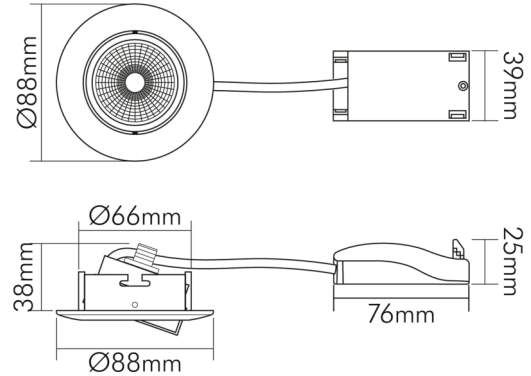

DATENBLATT

5068 ECO DOB chrom-matt 6W 840 38° dim C

LED Downlight 5068 ECO DOB, COB LED, schwenkbar

Artikelnummer	1867050113
GTIN	4044538071718

LICHTTECHNISCHE EIGENSCHAFTEN

Lichtkegel	mediumstrahlend 21-40°
Farbtemperatur	4000 K
LED Effizienz [System]	100 lm/W
Gesamtlichtstrom	600 lm
Ausstrahlwinkel	38°
Farbabstand [MacAdam]	3 SDCM
Farbwiedergabeindex Ra	85
Farbwiedergabeindex R9	19
Bildschirmarbeitsplatztauglich nach EN 12464-1	nein
Spitzen-Lichtstärke	1040 cd
Lichtverteiler	Reflektor
L70B50 - Lebensdauer bei 25°C	30000 h
Flimmern [Pst LM]	1
Stroboskopeffekt [SVM]	0,4
Farbe steuerbar (RGB)	nein
Gesamtlichtstrom einstellbar	nein
Farbtemperatur einstellbar	nein
Lichtquelle austauschbar	nein
Leuchtenlichtfläche	transparent
Lichtverteilung	symmetrisch
Lichtaustritt	direkt

Stand:
23.02.2024
01:00:00