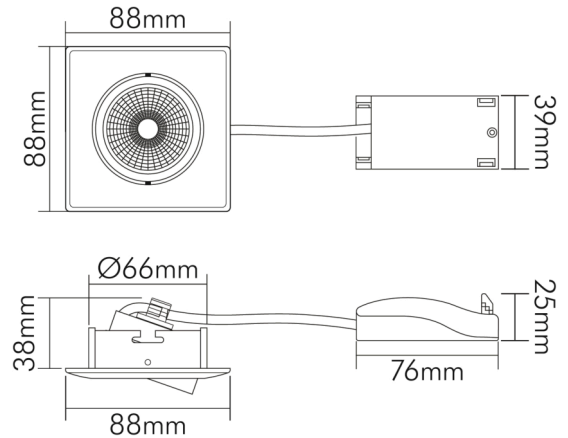

DATENBLATT

5068Q ECO DOB weiß-matt 6W 830 38° dim C

LED Downlight 5068 ECO DOB quadratisch, COB LED, schwenkbar

Artikelnummer	1868050023
GTIN	4044538072104

LICHTTECHNISCHE EIGENSCHAFTEN

Lichtkegel	mediumstrahlend 21-40°
Farbtemperatur	3000 K
LED Effizienz [System]	95 lm/W
Gesamtlichtstrom	570 lm
Ausstrahlwinkel	38°
Farbabstand [MacAdam]	3 SDCM
Farbwiedergabeindex Ra	80
Farbwiedergabeindex R9	21
Bildschirmarbeitsplatztauglich nach EN 12464-1	nein
Spitzen-Lichtstärke	900 cd
Lichtverteiler	Reflektor
L70B50 - Lebensdauer bei 25°C	30000 h
Flimmern [Pst LM]	1
Stroboskopeffekt [SVM]	0,4
Farbe steuerbar (RGB)	nein
Gesamtlichtstrom einstellbar	nein
Farbtemperatur einstellbar	nein
Lichtquelle austauschbar	nein
Lichtverteilung	symmetrisch
Lichtaustritt	direkt
Leuchtmittel	COB LED

Stand:
23.02.2024
01:00:00