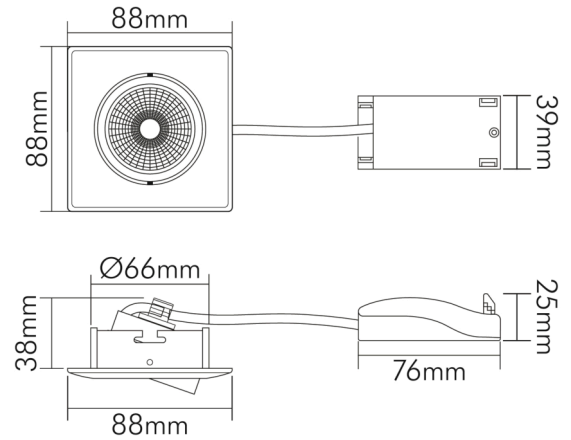

DATENBLATT

5068Q ECO DOB schwarz-matt 6W 830 38° dim C

LED Downlight 5068 ECO DOB quadratisch, COB LED, schwenkbar

| | |
|---------------|---------------|
| Artikelnummer | 1868050623 |
| GTIN | 4044538072081 |

LICHTTECHNISCHE EIGENSCHAFTEN

| | |
|--|------------------------|
| Lichtkegel | mediumstrahlend 21-40° |
| Farbtemperatur | 3000 K |
| LED Effizienz [System] | 95 lm/W |
| Gesamtlichtstrom | 570 lm |
| Ausstrahlwinkel | 38° |
| Farbabstand [MacAdam] | 3 SDCM |
| Farbwiedergabeindex Ra | 80 |
| Farbwiedergabeindex R9 | 21 |
| Bildschirmarbeitsplatztauglich nach EN 12464-1 | nein |
| Spitzen-Lichtstärke | 900 cd |
| Lichtverteiler | Reflektor |
| L70B50 - Lebensdauer bei 25°C | 30000 h |
| Flimmern [Pst LM] | 1 |
| Stroboskopeffekt [SVM] | 0,4 |
| Farbe steuerbar (RGB) | nein |
| Gesamtlichtstrom einstellbar | nein |
| Farbtemperatur einstellbar | nein |
| Lichtquelle austauschbar | nein |
| Lichtverteilung | symmetrisch |
| Lichtaustritt | direkt |
| Leuchtmittel | COB LED |

Stand:
23.02.2024
01:00:00

DATENBLATT

5068Q ECO DOB schwarz-matt 6W 830 38° dim C

LED Downlight 5068 ECO DOB quadratisch, COB LED, schwenkbar

| | |
|---------------------------------|---|
| Geeignet für Leuchtmittelanzahl | 1 |
|---------------------------------|---|

TEMPERATUREIGENSCHAFTEN

| | |
|--------------------------|-----------|
| Umgebungstemperatur [Ta] | 0 - 25 °C |
|--------------------------|-----------|

MABE UND GEWICHT

| | |
|--------------------------------|-------|
| Länge | 88 mm |
| Breite | 88 mm |
| Höhe | 46 mm |
| Gewicht | 177 g |
| Deckenausschnitt [Durchmesser] | 68 mm |
| Einbautiefe | 45 mm |