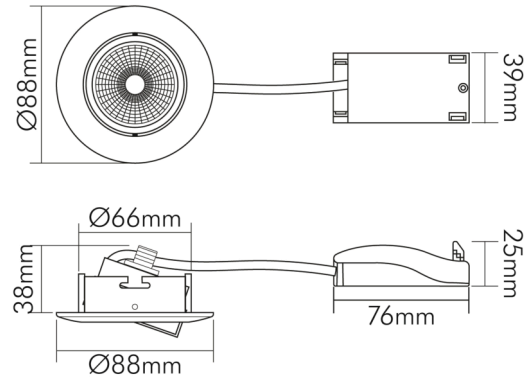

DATENBLATT

5068 ECO DOB schwarz-matt 6W 830 38° dim C

LED Downlight 5068 ECO DOB, COB LED, schwenkbar

Artikelnummer	1867050623
GTIN	4044538071749

LICHTTECHNISCHE EIGENSCHAFTEN

Lichtkegel	mediumstrahlend 21-40°
Farbtemperatur	3000 K
LED Effizienz [System]	95 lm/W
Gesamtlichtstrom	570 lm
Ausstrahlwinkel	38°
Farbabstand [MacAdam]	3 SDCM
Farbwiedergabeindex Ra	80
Farbwiedergabeindex R9	21
Bildschirmarbeitsplatztauglich nach EN 12464-1	nein
Spitzen-Lichtstärke	900 cd
Lichtverteiler	Reflektor
L70B50 - Lebensdauer bei 25°C	30000 h
Flimmern [Pst LM]	1
Stroboskopeffekt [SVM]	0,4
Farbe steuerbar (RGB)	nein
Gesamtlichtstrom einstellbar	nein
Farbtemperatur einstellbar	nein
Lichtquelle austauschbar	nein
Leuchtenlichtfläche	transparent
Lichtverteilung	symmetrisch
Lichtaustritt	direkt

TEMPERATUREIGENSCHAFTEN

Umgebungstemperatur [Ta]	0 - 25 °C
--------------------------	-----------

MABE UND GEWICHT

Länge	88 mm
Breite	88 mm

Eine Haftung für die von uns gelieferte Ware ist jedoch bei Vorliegen von natürlicher Abnutzung, Verschleiß sowie Verbrauch, insbesondere bei Betriebsmitteln LEDs etc. grundsätzlich ausgeschlossen und zwar auch dann, wenn diese bei Lieferung bereits mit der Ware verbunden sind. Angaben zur durchschnittlichen Lebensdauer und Lichtfarben dienen nur der Orientierung, sind unverbindlich und stellen keine Beschaffenheitsvereinbarung dar. Technische und gestalterische Änderungen im Zuge stetiger Produktentwicklungen vorbehalten. nobile AG – Wächtersbacher Str. 78 - 60386 Frankfurt/M. Germany - www.nobile.de

Stand:
23.02.2024
01:00:00

DATENBLATT

5068 ECO DOB schwarz-matt 6W 830 38° dim C

LED Downlight 5068 ECO DOB, COB LED, schwenkbar

Durchmesser	88 mm
Höhe	46 mm
Gewicht	165 g
Lichtaustrittsöffnung [Durchmesser]	48 mm
Deckenausschnitt [Durchmesser]	68 mm
Einbautiefe	45 mm