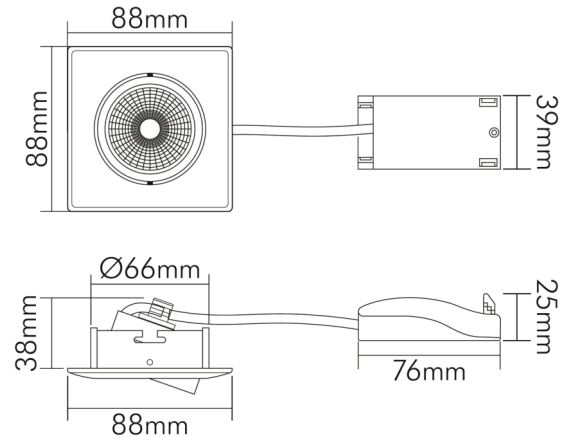

DATENBLATT

5068Q ECO DOB chrom-matt 6W 830 38° dim C

LED Downlight 5068 ECO DOB quadratisch, COB LED, schwenkbar

Artikelnummer	1868050123
GTIN	4044538072043

LICHTTECHNISCHE EIGENSCHAFTEN

Lichtkegel	mediumstrahlend 21-40°
Farbtemperatur	3000 K
LED Effizienz [System]	95 lm/W
Gesamtlichtstrom	570 lm
Ausstrahlwinkel	38°
Farbabstand [MacAdam]	3 SDCM
Farbwiedergabeindex Ra	80
Farbwiedergabeindex R9	21
Bildschirmarbeitsplatztauglich nach EN 12464-1	nein
Spitzen-Lichtstärke	900 cd
Lichtverteiler	Reflektor
L70B50 - Lebensdauer bei 25°C	30000 h
Flimmern [Pst LM]	1
Stroboskopeffekt [SVM]	0,4
Farbe steuerbar (RGB)	nein
Gesamtlichtstrom einstellbar	nein
Farbtemperatur einstellbar	nein
Lichtquelle austauschbar	nein
Lichtverteilung	symmetrisch
Lichtaustritt	direkt
Leuchtmittel	COB LED

Stand:
23.02.2024
01:00:00

DATENBLATT

5068Q ECO DOB chrom-matt 6W 830 38° dim C

LED Downlight 5068 ECO DOB quadratisch, COB LED, schwenkbar

Geeignet für Leuchtmittelanzahl 1

ELEKTRISCHE EIGENSCHAFTEN

Art des Betriebsgerätes	LED Betriebsgerät stromgesteuert
Lampenleistung	6 W
Fassung	ohne
Art der Verdrahtung	mit Durchgangsverdrahtung
Anschlussart	Anschlussbox mit Durchgangsverdrahtung (L, N, PE); Steckklemmen
Austauschbares Betriebsgerät	ja
Dimmbar	ja
Art der Dimmung	Phasenabschnitt
Leistungsfaktor	0,93
Nennspannung	230 V
Nennstrom [bei 230V AC]	0,065 A

TEMPERATUREIGENSCHAFTEN

Umgebungstemperatur [Ta]	0 - 25 °C
--------------------------	-----------

MABE UND GEWICHT

Länge	88 mm
Breite	88 mm
Höhe	46 mm
Gewicht	177 g
Deckenausschnitt [Durchmesser]	68 mm
Einbautiefe	45 mm