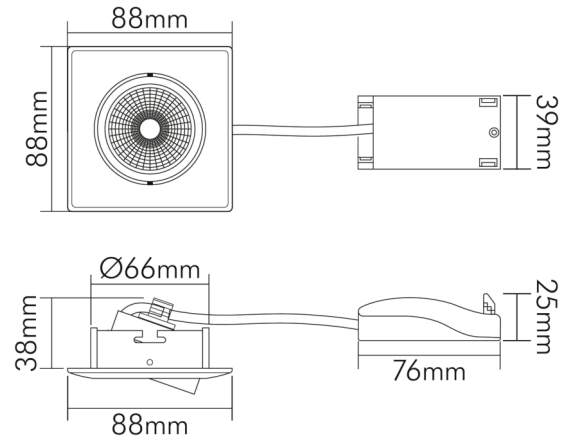

DATENBLATT

5068Q ECO DOB chrom 6W 830 38° dim C

LED Downlight 5068 ECO DOB quadratisch, COB LED, schwenkbar

Artikelnummer	1868050223
GTIN	4044538072029

LICHTTECHNISCHE EIGENSCHAFTEN

Lichtkegel	mediumstrahlend 21-40°
Farbtemperatur	3000 K
LED Effizienz [System]	95 lm/W
Gesamtlichtstrom	570 lm
Ausstrahlwinkel	38°
Farbabstand [MacAdam]	3 SDCM
Farbwiedergabeindex Ra	80
Farbwiedergabeindex R9	21
Bildschirmarbeitsplatztauglich nach EN 12464-1	nein
Spitzen-Lichtstärke	900 cd
Lichtverteiler	Reflektor
L70B50 - Lebensdauer bei 25°C	30000 h
Flimmern [Pst LM]	1
Stroboskopeffekt [SVM]	0,4
Farbe steuerbar (RGB)	nein
Gesamtlichtstrom einstellbar	nein
Farbtemperatur einstellbar	nein
Lichtquelle austauschbar	nein
Lichtverteilung	symmetrisch
Lichtaustritt	direkt
Leuchtmittel	COB LED

Stand:
23.02.2024
01:00:00

DATENBLATT

5068Q ECO DOB chrom 6W 830 38° dim C

LED Downlight 5068 ECO DOB quadratisch, COB LED, schwenkbar

Geeignet für Leuchtmittelanzahl	1
---------------------------------	---

TEMPERATUREIGENSCHAFTEN

Umgebungstemperatur [Ta]	0 - 25 °C
--------------------------	-----------

MABE UND GEWICHT

Länge	88 mm
Breite	88 mm
Höhe	46 mm
Gewicht	177 g
Deckenausschnitt [Durchmesser]	68 mm
Einbautiefe	45 mm