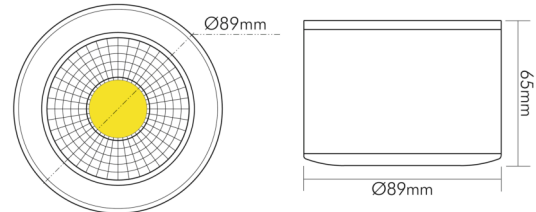

DATENBLATT

A 5068 Aufbau chrom-matt 9,5W BIO 950 38° dim C

LED Downlight A 5068 Aufbau BIO, COB LED, schwenkbar

Artikelnummer	1878005143
GTIN	4044538072364

LICHTTECHNISCHE EIGENSCHAFTEN

Lichtkegel	mediumstrahlend 21-40°
Farbtemperatur	5000 K
Gesamtlichtstrom	770 lm
Ausstrahlwinkel	38°
Farbabstand [MacAdam]	3 SDCM
Farbwiedergabeindex Ra	97
Farbwiedergabeindex R9	86
Bildschirmarbeitsplatztauglich nach EN 12464-1	nein
Spitzen-Lichtstärke	1200 cd
Lichtverteiler	Reflektor
L80B10 - Lebensdauer bei 25 °C	50000 h
L70B50 - Lebensdauer bei 25°C	50000 h
Farbe steuerbar (RGB)	nein
Farbtemperatur einstellbar	nein
Lichtverteilung	symmetrisch
Lichtaustritt	direkt
Leuchtmittel	COB LED
Geeignet für Leuchtmittelanzahl	1

Stand:
23.02.2024
01:00:00

A 5068 Aufbau chrom-matt 9,5W BIO 950 38° dim C

LED Downlight A 5068 Aufbau BIO, COB LED, schwenkbar

Max. Systemleistung	9,5 W
Nennspannung des Betriebsgerätes [AC]	220 - 240 V
Eingangsfrequenz	50 - 60 Hz
Fassung	ohne
Anschlussart	15 cm Anschlussleitung mit Mini AMP-Stecksystem 2-polig
Dimmbar	ja
Art der Dimmung	Phasenabschnitt
Durchgangsverdrahtung möglich	nein
Elektrischer Anschluss mit Stecksystem	ja

TEMPERATUREIGENSCHAFTEN

Umgebungstemperatur [Ta]	0 - 25 °C
--------------------------	-----------

MABE UND GEWICHT

Durchmesser	89 mm
Höhe	65 mm
Gewicht	470 g

MATERIAL UND FARBE

Reflektorfarbe	silber
Werkstoff des Gehäuses	Aluminiumdruckguss
Gehäusefarbe	chrom-matt
Werkstoff der Abdeckung	Glas
Kühlkörper	ja
Werkstoff des Kühlkörpers	Aluminium
Werkstoff des Reflektors	Glas
Frontglas	ja
Farbe	chrom-matt