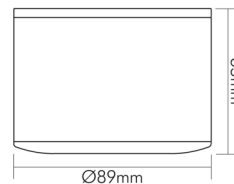

DATENBLATT

A 5068 Aufbau weiss-matt 9,5W BIO 940 38° dim C

LED Downlight A 5068 Aufbau BIO, COB LED, schwenkbar

Artikelnummer	1878005013
GTIN	4044538072463

LICHTTECHNISCHE EIGENSCHAFTEN

Lichtkegel	mediumstrahlend 21-40°
Farbtemperatur	4000 K
Gesamtlichtstrom	770 lm
Ausstrahlwinkel	38°
Farbabstand [MacAdam]	3 SDCM
Farbwiedergabeindex Ra	97
Farbwiedergabeindex R9	98
Bildschirmarbeitsplatztauglich nach EN 12464-1	nein
Spitzen-Lichtstärke	1200 cd
Lichtverteiler	Reflektor
L80B10 - Lebensdauer bei 25 °C	50000 h
L70B50 - Lebensdauer bei 25°C	50000 h
Farbe steuerbar (RGB)	nein
Farbtemperatur einstellbar	nein
Lichtverteilung	symmetrisch
Lichtaustritt	direkt
Leuchtmittel	COB LED
Geeignet für Leuchtmittellanzahl	1

ELEKTRISCHE EIGENSCHAFTEN

Art des Betriebsgerätes	LED Betriebsgerät
Lampenleistung	8 W

Stand:
23.02.2024
01:00:00