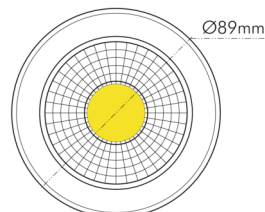

DATENBLATT

A 5068 Aufbau weiss-matt 9,5W BIO 940 38° dim C

LED Downlight A 5068 Aufbau BIO, COB LED, schwenkbar

Artikelnummer	1878005013
GTIN	4044538072463

LICHTTECHNISCHE EIGENSCHAFTEN

Lichtkegel	mediumstrahlend 21-40°
Farbtemperatur	4000 K
Gesamtlichtstrom	770 lm
Ausstrahlwinkel	38°
Farbabstand [MacAdam]	3 SDCM
Farbwiedergabeindex Ra	97
Farbwiedergabeindex R9	98
Bildschirmarbeitsplatztauglich nach EN 12464-1	nein
Spitzen-Lichtstärke	1200 cd
Lichtverteiler	Reflektor
L80B10 - Lebensdauer bei 25 °C	50000 h
L70B50 - Lebensdauer bei 25°C	50000 h
Farbe steuerbar (RGB)	nein
Farbtemperatur einstellbar	nein
Lichtverteilung	symmetrisch
Lichtaustritt	direkt
Leuchtmittel	COB LED
Geeignet für Leuchtmittellanzahl	1

ELEKTRISCHE EIGENSCHAFTEN

Art des Betriebsgerätes	LED Betriebsgerät
Lampenleistung	8 W

Stand:
23.02.2024
01:00:00