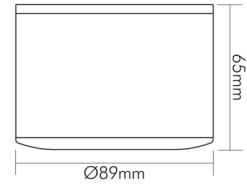

DATENBLATT

A 5068 Aufbau nickel-geb. 9,5W BIO 940 38° dim C

LED Downlight A 5068 Aufbau BIO, COB LED, schwenkbar

Artikelnummer	1878005913
GTIN	4044538072432

LICHTTECHNISCHE EIGENSCHAFTEN

Lichtkegel	mediumstrahlend 21-40°
Farbtemperatur	4000 K
Gesamtlichtstrom	770 lm
Ausstrahlwinkel	38°
Farbabstand [MacAdam]	3 SDCM
Farbwiedergabeindex Ra	97
Farbwiedergabeindex R9	98
Bildschirmarbeitsplatztauglich nach EN 12464-1	nein
Spitzen-Lichtstärke	1200 cd
Lichtverteiler	Reflektor
L80B10 - Lebensdauer bei 25 °C	50000 h
L70B50 - Lebensdauer bei 25°C	50000 h
Farbe steuerbar (RGB)	nein
Farbtemperatur einstellbar	nein
Lichtverteilung	symmetrisch
Lichtaustritt	direkt
Leuchtmittel	COB LED
Geeignet für Leuchtmittellanzahl	1

Stand:
23.02.2024
01:00:00

A 5068 Aufbau nickel-geb. 9,5W BIO 940 38° dim C

LED Downlight A 5068 Aufbau BIO, COB LED, schwenkbar

Max. Systemleistung	9,5 W
Nennspannung des Betriebsgerätes [AC]	220 - 240 V
Eingangsfrequenz	50 - 60 Hz
Fassung	ohne
Anschlussart	15 cm Anschlussleitung mit Mini AMP-Stecksystem 2-polig
Dimmbar	ja
Art der Dimmung	Phasenabschnitt
Durchgangsverdrahtung möglich	nein
Elektrischer Anschluss mit Stecksystem	ja

TEMPERATUREIGENSCHAFTEN

Umgebungstemperatur [Ta]	0 - 25 °C
--------------------------	-----------

MABE UND GEWICHT

Durchmesser	89 mm
Höhe	65 mm
Gewicht	470 g

MATERIAL UND FARBE

Reflektorfarbe	silber
Werkstoff des Gehäuses	Aluminiumdruckguss
Gehäusefarbe	nickel-gebürstet
Werkstoff der Abdeckung	Glas
Kühlkörper	ja
Werkstoff des Kühlkörpers	Aluminium
Werkstoff des Reflektors	Glas
Frontglas	ja
Farbe	nickel-gebürstet