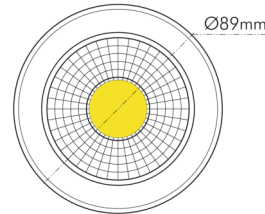

DATENBLATT

A 5068 Aufbau nickel-geb. 9,5W BIO 940 38° dim C

LED Downlight A 5068 Aufbau BIO, COB LED, schwenkbar

Artikelnummer	1878005913
GTIN	4044538072432

LICHTTECHNISCHE EIGENSCHAFTEN

Lichtkegel	mediumstrahlend 21-40°
Farbtemperatur	4000 K
Gesamtlichtstrom	770 lm
Ausstrahlwinkel	38°
Farbabstand [MacAdam]	3 SDCM
Farbwiedergabeindex Ra	97
Farbwiedergabeindex R9	98
Bildschirmarbeitsplatztauglich nach EN 12464-1	nein
Spitzen-Lichtstärke	1200 cd
Lichtverteiler	Reflektor
L80B10 - Lebensdauer bei 25 °C	50000 h
L70B50 - Lebensdauer bei 25°C	50000 h
Farbe steuerbar (RGB)	nein
Farbtemperatur einstellbar	nein
Lichtverteilung	symmetrisch
Lichtaustritt	direkt
Leuchtmittel	COB LED
Geeignet für Leuchtmittellanzahl	1

Stand:
23.02.2024
01:00:00

A 5068 Aufbau nickel-geb. 9,5W BIO 940 38° dim C

LED Downlight A 5068 Aufbau BIO, COB LED, schwenkbar

Max. Systemleistung	9,5 W
Nennspannung des Betriebsgerätes [AC]	220 - 240 V
Eingangsfrequenz	50 - 60 Hz
Fassung	ohne
Anschlussart	15 cm Anschlussleitung mit Mini AMP-Stecksystem 2-polig
Dimmbar	ja
Art der Dimmung	Phasenabschnitt
Durchgangsverdrahtung möglich	nein
Elektrischer Anschluss mit Stecksystem	ja

TEMPERATUREIGENSCHAFTEN

Umgebungstemperatur [Ta]	0 - 25 °C
--------------------------	-----------

MABE UND GEWICHT

Durchmesser	89 mm
Höhe	65 mm
Gewicht	470 g

MATERIAL UND FARBE

Reflektorfarbe	silber
Werkstoff des Gehäuses	Aluminiumdruckguss
Gehäusefarbe	nickel-gebürstet
Werkstoff der Abdeckung	Glas
Kühlkörper	ja
Werkstoff des Kühlkörpers	Aluminium
Werkstoff des Reflektors	Glas
Frontglas	ja
Farbe	nickel-gebürstet