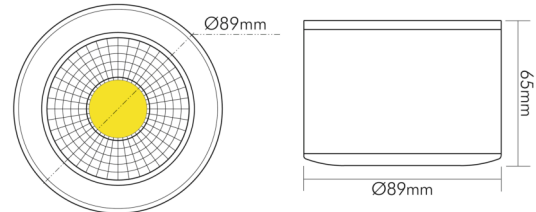

## A 5068 Aufbau chrom-matt 9,5W BIO 940 38° dim C

LED Downlight A 5068 Aufbau BIO, COB LED, schwenkbar

|               |               |
|---------------|---------------|
| Artikelnummer | 1878005113    |
| GTIN          | 4044538072371 |

### LICHTTECHNISCHE EIGENSCHAFTEN

|  |                        |
|--|------------------------|
| Lichtkegel                                     | mediumstrahlend 21-40° |
| Farbtemperatur                                 | 4000 K                 |
| Gesamtlichtstrom                               | 770 lm                 |
| Ausstrahlwinkel                                | 38°                    |
| Farbabstand [MacAdam]                          | 3 SDCM                 |
| Farbwiedergabeindex Ra                         | 97                     |
| Farbwiedergabeindex R9                         | 98                     |
| Bildschirmarbeitsplatztauglich nach EN 12464-1 | nein                   |
| Spitzen-Lichtstärke                            | 1200 cd                |
| Lichtverteiler                                 | Reflektor              |
| L80B10 - Lebensdauer bei 25 °C                 | 50000 h                |
| L70B50 - Lebensdauer bei 25°C                  | 50000 h                |
| Farbe steuerbar (RGB)                          | nein                   |
| Farbtemperatur einstellbar                     | nein                   |
| Lichtverteilung                                | symmetrisch            |
| Lichtaustritt                                  | direkt                 |
| Leuchtmittel                                   | COB LED                |
| Geeignet für Leuchtmittellanzahl               | 1                      |

### MABE UND GEWICHT

|             |       |
|-------------|-------|
| Durchmesser | 89 mm |
| Höhe        | 65 mm |
| Gewicht     | 470 g |