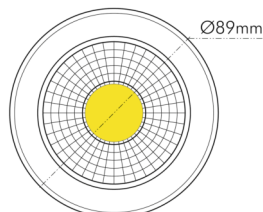

DATENBLATT

A 5068 Aufbau chrom 9,5W BIO 940 38° dim C

LED Downlight A 5068 Aufbau BIO, COB LED, schwenkbar

Artikelnummer	1878005213
GTIN	4044538072401

LICHTTECHNISCHE EIGENSCHAFTEN

Lichtkegel	mediumstrahlend 21-40°
Farbtemperatur	4000 K
Gesamtlichtstrom	770 lm
Ausstrahlwinkel	38°
Farbabstand [MacAdam]	3 SDCM
Farbwiedergabeindex Ra	97
Farbwiedergabeindex R9	98
Bildschirmarbeitsplatztauglich nach EN 12464-1	nein
Spitzen-Lichtstärke	1200 cd
Lichtverteiler	Reflektor
L80B10 - Lebensdauer bei 25 °C	50000 h
L70B50 - Lebensdauer bei 25°C	50000 h
Farbe steuerbar (RGB)	nein
Farbtemperatur einstellbar	nein
Lichtverteilung	symmetrisch
Lichtaustritt	direkt
Leuchtmittel	COB LED
Geeignet für Leuchtmittelanzahl	1

Stand:
23.02.2024
01:00:00

DATENBLATT

A 5068 Aufbau chrom 9,5W BIO 940 38° dim C

LED Downlight A 5068 Aufbau BIO, COB LED, schwenkbar

Max. Systemleistung	9,5 W
Nennspannung des Betriebsgerätes [AC]	220 - 240 V
Eingangsfrequenz	50 - 60 Hz
Fassung	ohne
Anschlussart	15 cm Anschlussleitung mit Mini AMP-Stecksystem 2-polig
Dimmbar	ja
Art der Dimmung	Phasenabschnitt
Durchgangsverdrahtung möglich	nein
Elektrischer Anschluss mit Stecksystem	ja

TEMPERATUREIGENSCHAFTEN

Umgebungstemperatur [Ta]	0 - 25 °C
--------------------------	-----------

MABE UND GEWICHT

Durchmesser	89 mm
Höhe	65 mm
Gewicht	470 g

MATERIAL UND FARBE

Reflektorfarbe	silber
Werkstoff des Gehäuses	Aluminiumdruckguss
Gehäusefarbe	chrom
Werkstoff der Abdeckung	Glas
Kühlkörper	ja
Werkstoff des Kühlkörpers	Aluminium
Werkstoff des Reflektors	Glas
Frontglas	ja
Farbe	chrom