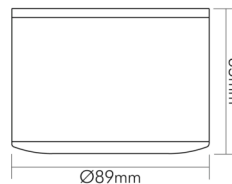

DATENBLATT

A 5068 Aufbau chrom 9,5W BIO 940 38° dim C

LED Downlight A 5068 Aufbau BIO, COB LED, schwenkbar

Artikelnummer	1878005213
GTIN	4044538072401

LICHTTECHNISCHE EIGENSCHAFTEN

Lichtkegel	mediumstrahlend 21-40°
Farbtemperatur	4000 K
Gesamtlichtstrom	770 lm
Ausstrahlwinkel	38°
Farbabstand [MacAdam]	3 SDCM
Farbwiedergabeindex Ra	97
Farbwiedergabeindex R9	98
Bildschirmarbeitsplatztauglich nach EN 12464-1	nein
Spitzen-Lichtstärke	1200 cd
Lichtverteiler	Reflektor
L80B10 - Lebensdauer bei 25 °C	50000 h
L70B50 - Lebensdauer bei 25°C	50000 h
Farbe steuerbar (RGB)	nein
Farbtemperatur einstellbar	nein
Lichtverteilung	symmetrisch
Lichtaustritt	direkt
Leuchtmittel	COB LED
Geeignet für Leuchtmittelanzahl	1

Stand:
23.02.2024
01:00:00

DATENBLATT

A 5068 Aufbau chrom 9,5W BIO 940 38° dim C

LED Downlight A 5068 Aufbau BIO, COB LED, schwenkbar

Max. Systemleistung	9,5 W
Nennspannung des Betriebsgerätes [AC]	220 - 240 V
Eingangsfrequenz	50 - 60 Hz
Fassung	ohne
Anschlussart	15 cm Anschlussleitung mit Mini AMP-Stecksystem 2-polig
Dimmbar	ja
Art der Dimmung	Phasenabschnitt
Durchgangsverdrahtung möglich	nein
Elektrischer Anschluss mit Stecksystem	ja

TEMPERATUREIGENSCHAFTEN

Umgebungstemperatur [Ta]	0 - 25 °C
--------------------------	-----------

MABE UND GEWICHT

Durchmesser	89 mm
Höhe	65 mm
Gewicht	470 g

MATERIAL UND FARBE

Reflektorfarbe	silber
Werkstoff des Gehäuses	Aluminiumdruckguss
Gehäusefarbe	chrom
Werkstoff der Abdeckung	Glas
Kühlkörper	ja
Werkstoff des Kühlkörpers	Aluminium
Werkstoff des Reflektors	Glas
Frontglas	ja
Farbe	chrom