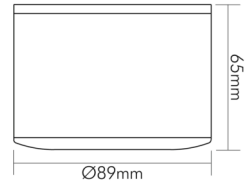

DATENBLATT

A 5068 Aufbau weiss-matt 9,5W BIO 930 38° dim C

LED Downlight A 5068 Aufbau BIO, COB LED, schwenkbar

Artikelnummer	1878005023
GTIN	4044538072470

LICHTTECHNISCHE EIGENSCHAFTEN

Lichtkegel	mediumstrahlend 21-40°
Farbtemperatur	3000 K
Gesamtlichtstrom	670 lm
Ausstrahlwinkel	38°
Farbabstand [MacAdam]	3 SDCM
Farbwiedergabeindex Ra	97
Farbwiedergabeindex R9	95
Bildschirmarbeitsplatztauglich nach EN 12464-1	nein
Spitzen-Lichtstärke	1100 cd
Lichtverteiler	Reflektor
L80B10 - Lebensdauer bei 25 °C	50000 h
L70B50 - Lebensdauer bei 25°C	50000 h
Farbe steuerbar (RGB)	nein
Farbtemperatur einstellbar	nein
Lichtverteilung	symmetrisch
Lichtaustritt	direkt
Leuchtmittel	COB LED
Geeignet für Leuchtmittellanzahl	1

ELEKTRISCHE EIGENSCHAFTEN

Art des Betriebsgerätes	LED Betriebsgerät
Lampenleistung	8 W

Eine Haftung für die von uns gelieferte Ware ist jedoch bei Vorliegen von natürlicher Abnutzung, Verschleiß sowie Verbrauch, insbesondere bei Betriebsmitteln LEDs etc. grundsätzlich ausgeschlossen und zwar auch dann, wenn diese bei Lieferung bereits mit der Ware verbunden sind. Angaben zur durchschnittlichen Lebensdauer und Lichtfarben dienen nur der Orientierung, sind unverbindlich und stellen keine Beschaffensvereinbarung dar. Technische und gestalterische Änderungen im Zuge stetiger Produktentwicklungen vorbehalten. nobile AG – Wächtersbacher Str. 78 - 60386 Frankfurt/M. Germany - www.nobile.de

Stand:
23.02.2024
01:00:00