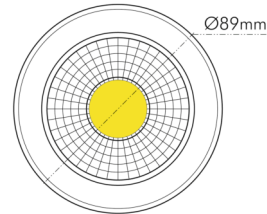

## A 5068 Aufbau weiss-matt 9,5W BIO 930 38° dim C

LED Downlight A 5068 Aufbau BIO, COB LED, schwenkbar

Artikelnummer	1878005023
GTIN	4044538072470

### LICHTTECHNISCHE EIGENSCHAFTEN

Lichtkegel	mediumstrahlend 21-40°
Farbtemperatur	3000 K
Gesamtlichtstrom	670 lm
Ausstrahlwinkel	38°
Farbabstand [MacAdam]	3 SDCM
Farbwiedergabeindex Ra	97
Farbwiedergabeindex R9	95
Bildschirmarbeitsplatztauglich nach EN 12464-1	nein
Spitzen-Lichtstärke	1100 cd
Lichtverteiler	Reflektor
L80B10 - Lebensdauer bei 25 °C	50000 h
L70B50 - Lebensdauer bei 25°C	50000 h
Farbe steuerbar (RGB)	nein
Farbtemperatur einstellbar	nein
Lichtverteilung	symmetrisch
Lichtaustritt	direkt
Leuchtmittel	COB LED
Geeignet für Leuchtmittellanzahl	1

### MASSE UND GEWICHT

Durchmesser	89 mm
Höhe	65 mm
Gewicht	470 g