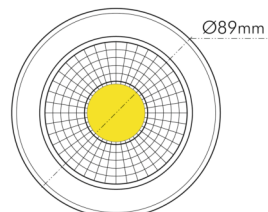

DATENBLATT

A 5068 Aufbau chrom-matt 9,5W BIO 930 38° dim C

LED Downlight A 5068 Aufbau BIO, COB LED, schwenkbar

Artikelnummer	1878005123
GTIN	4044538072388

LICHTTECHNISCHE EIGENSCHAFTEN

Lichtkegel	mediumstrahlend 21-40°
Farbtemperatur	3000 K
Gesamtlichtstrom	670 lm
Ausstrahlwinkel	38°
Farbabstand [MacAdam]	3 SDCM
Farbwiedergabeindex Ra	97
Farbwiedergabeindex R9	95
Bildschirmarbeitsplatztauglich nach EN 12464-1	nein
Spitzen-Lichtstärke	1100 cd
Lichtverteiler	Reflektor
L80B10 - Lebensdauer bei 25 °C	50000 h
L70B50 - Lebensdauer bei 25°C	50000 h
Farbe steuerbar (RGB)	nein
Farbtemperatur einstellbar	nein
Lichtverteilung	symmetrisch
Lichtaustritt	direkt
Leuchtmittel	COB LED
Geeignet für Leuchtmittellanzahl	1

ELEKTRISCHE EIGENSCHAFTEN

Art des Betriebsgerätes	LED Betriebsgerät
Lampenleistung	8 W

Stand:
23.02.2024
01:00:00