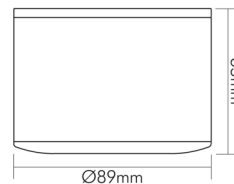

DATENBLATT

A 5068 Aufbau chrom 9,5W BIO 930 38° dim C

LED Downlight A 5068 Aufbau BIO, COB LED, schwenkbar

Artikelnummer	1878005223
GTIN	4044538072418

LICHTTECHNISCHE EIGENSCHAFTEN

Lichtkegel	mediumstrahlend 21-40°
Farbtemperatur	3000 K
Gesamtlichtstrom	670 lm
Ausstrahlwinkel	38°
Farbabstand [MacAdam]	3 SDCM
Farbwiedergabeindex Ra	97
Farbwiedergabeindex R9	95
Bildschirmarbeitsplatztauglich nach EN 12464-1	nein
Spitzen-Lichtstärke	1100 cd
Lichtverteiler	Reflektor
L80B10 - Lebensdauer bei 25 °C	50000 h
L70B50 - Lebensdauer bei 25°C	50000 h
Farbe steuerbar (RGB)	nein
Farbtemperatur einstellbar	nein
Lichtverteilung	symmetrisch
Lichtaustritt	direkt
Leuchtmittel	COB LED
Geeignet für Leuchtmittellanzahl	1

ELEKTRISCHE EIGENSCHAFTEN

Art des Betriebsgerätes	LED Betriebsgerät
Lampenleistung	8 W

Stand:
23.02.2024
01:00:00