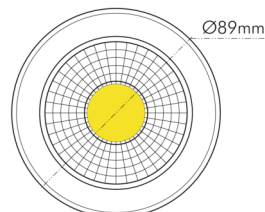

DATENBLATT

A 5068 Aufbau chrom 9,5W BIO 930 38° dim C

LED Downlight A 5068 Aufbau BIO, COB LED, schwenkbar

Artikelnummer	1878005223
GTIN	4044538072418

LICHTTECHNISCHE EIGENSCHAFTEN

Lichtkegel	mediumstrahlend 21-40°
Farbtemperatur	3000 K
Gesamtlichtstrom	670 lm
Ausstrahlwinkel	38°
Farbabstand [MacAdam]	3 SDCM
Farbwiedergabeindex Ra	97
Farbwiedergabeindex R9	95
Bildschirmarbeitsplatztauglich nach EN 12464-1	nein
Spitzen-Lichtstärke	1100 cd
Lichtverteiler	Reflektor
L80B10 - Lebensdauer bei 25 °C	50000 h
L70B50 - Lebensdauer bei 25°C	50000 h
Farbe steuerbar (RGB)	nein
Farbtemperatur einstellbar	nein
Lichtverteilung	symmetrisch
Lichtaustritt	direkt
Leuchtmittel	COB LED
Geeignet für Leuchtmittellanzahl	1

ELEKTRISCHE EIGENSCHAFTEN

Art des Betriebsgerätes	LED Betriebsgerät
Lampenleistung	8 W

Stand:
23.02.2024
01:00:00