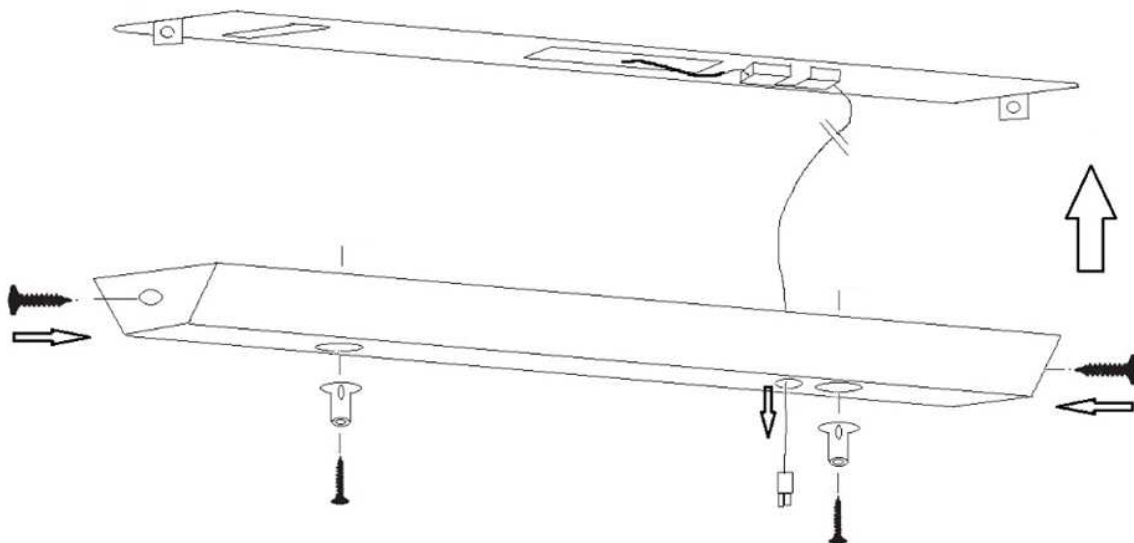

Baldachin 814 für LED Panel mit 2 Punkt 610mm

Zubehör für LED Pendelleuchten mit 2-Punktabhängung (R1S upright, R2 upright).
 Das LED Betriebsgerät hat im Inneren Platz und die Seilabhängung wird am
 Baldachin befestigt (Seilabstand 610mm)

Artikel Nr.	1560739601
EAN	4044538061702
Bezeichnung	Baldachin 814 für LED Panel mit 2 Punkt 610mm
Material	Stahl weiß lackiert
Abmessungen (LxBxH)	814x95x45 mm
Gewicht	ca. 2 kg
Im Lieferumfang enthalten	4x Schrauben und 2x Abdeckkappen für seitliche Befestigung

Canopy 814 for LED Panel with 2 dot 610mm

Accessories for LED pendant luminaires with 2-point suspension (R1S upright, R2 upright). The LED driver has room inside and the suspension kit could be mounted on the canopy (rope spacing 610mm).

Artikel Nr.	1560739601
EAN	4044538061702
Type	Canopy 814 for LED Panel Flat
Material	steel white painted
Dimensions (LxWxH)	814x95x45 mm
Weight	ca. 2 kg
Delivery including	4x screws and 2x covering cap for lateral mounting.