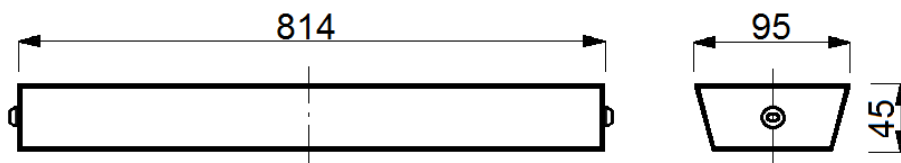

Baldachin 814 für LED Panel mit 2 Punkt 610mm

Zubehör für LED Pendelleuchten mit 2-Punktabhängung (R1S upright, R2 upright).
 Das LED Betriebsgerät hat im Inneren Platz und die Seilabhängung wird am
 Baldachin befestigt (Seilabstand 610mm)

Artikel Nr.	1560739601
EAN	4044538061702
Bezeichnung	Baldachin 814 für LED Panel mit 2 Punkt 610mm
Material	Stahl weiß lackiert
Abmessungen (LxBxH)	814x95x45 mm
Gewicht	ca. 2 kg
Im Lieferumfang enthalten	4x Schrauben und 2x Abdeckkappen für seitliche Befestigung

Canopy 814 for LED Panel with 2 dot 610mm

Accessories for LED pendant luminaires with 2-point suspension (R1S upright, R2 upright). The LED driver has room inside and the suspension kit could be mounted on the canopy (rope spacing 610mm).

Artikel Nr.	1560739601
EAN	4044538061702
Type	Canopy 814 for LED Panel Flat
Material	steel white painted
Dimensions (LxWxH)	814x95x45 mm
Weight	ca. 2 kg
Delivery including	4x screws and 2x covering cap for lateral mounting.