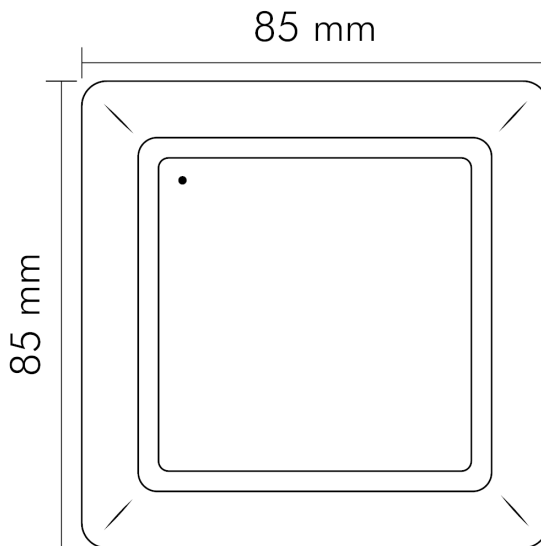

Aufputztaster 1-fach 6 Szenen BT

Aufputztaster Szenen BT

Artikelnummer	9109011015
GTIN	4044538074573

ELEKTRISCHE EIGENSCHAFTEN

Batterietype	Lithium
Batterieart	CR2032
Funkfrequenz	2,4 GHz
Eingangsspannung [DC]	3 V
Spannungsversorgung	Batterie
Steuerung	Smartmatic
Frequenzband	2,4GHz
Vernetzbar	ja
Übertragungsprotokoll	BLE 5.0 (Mesh)
Sendeleistung	8 dBm
Unterstützte Betriebssysteme (OS)	Android/iOS
Bluetooth Funkreichweite im Freien	90 m

SICHERHEITSEIGENSCHAFTEN

CE-Kennzeichnung	ja
RoHS	ja
Schutzklasse	III
Schutzart	IP20

Stand
21.05.2025
19:20:56