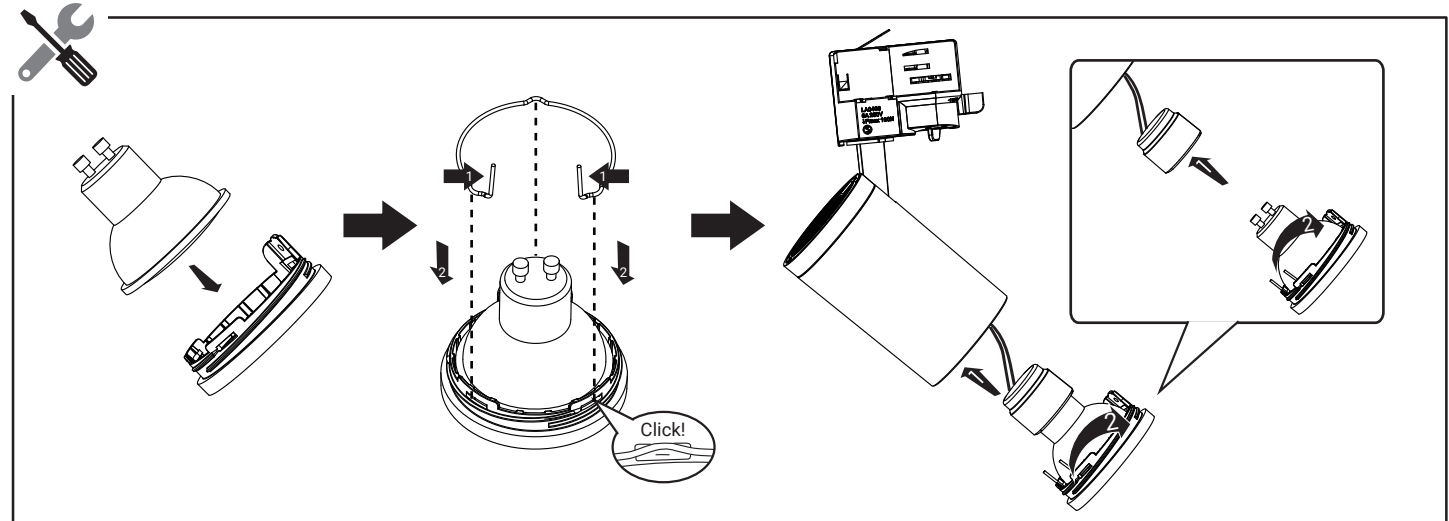

# MEGAMAN® MORA

MM78800 MM78840 MM78850

Instruction Manual | Bedienungsanleitung | Manual de instrucciones | Manuale d'istruzioni | Manuel d'instructions |  
 Handleiding | Návod k použití

Warning icons: !, Read manual, Safety gear, Power off, Gloves, No sharp objects, No open flames, MEGAMAN logo, Website: [www.megaman.cc/resources/document-library/user-guides](http://www.megaman.cc/resources/document-library/user-guides), No open flame, Universal 3-circuit track.

MM78800 MM78840 MM78850/FTK70317v0

MM78800 MM78840 MM78850 FTK70317v0	H <sub>1</sub> 180	H <sub>2</sub> 144	Ø60	Max. 8W MEGAMAN® LED GU10
---------------------------------------	--------------------	--------------------	-----	---------------------------