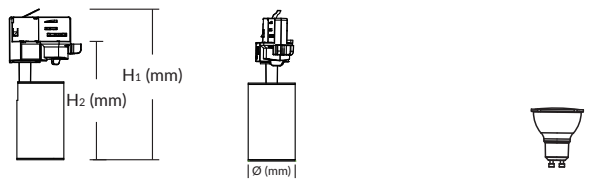

# MEGAMAN® MORA

MM78800 MM78840 MM78850

Instruction Manual | Bedienungsanleitung | Manual de instrucciones | Manuale d'istruzioni | Manuel d'instructions |  
 Handleiding | Návod k použití

Warning icons: !, Read manual, Safety gear, Power off, Gloves, No sharp objects, No open flames, MEGAMAN logo, Website: [www.megaman.cc/resources/document-library/user-guides](http://www.megaman.cc/resources/document-library/user-guides), No open flame, Universal 3-circuit track.

MM78800 MM78840 MM78850/FTK70317v0

MM78800 MM78840 MM78850 FTK70317v0	H <sub>1</sub> 180	H <sub>2</sub> 144	Ø60	Max. 8W MEGAMAN® LED GU10
---------------------------------------	--------------------	--------------------	-----	---------------------------