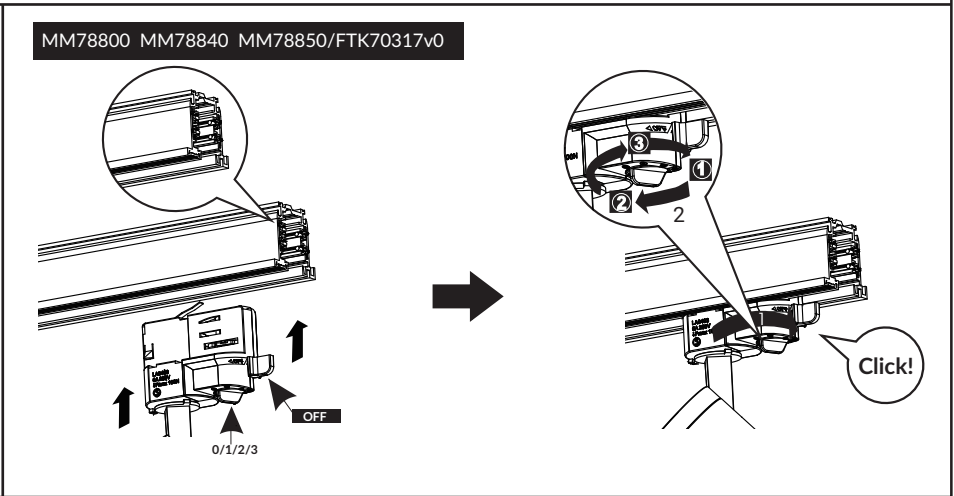

# MEGAMAN® MORA

MM78800 MM78840 MM78850

Instruction Manual | Bedienungsanleitung | Manual de instrucciones | Manuale d'istruzioni | Manuel d'instructions |  
 Handleiding | Návod k použití

Warning icons: !, Read manual, Safety gear, Power off, Gloves, No sharp objects, No open flames, MEGAMAN logo, Website: [www.megaman.cc/resources/document-library/user-guides](http://www.megaman.cc/resources/document-library/user-guides), No open flame, Universal 3-circuit track.

MM78800 MM78840 MM78850/FTK70317v0

MM78800 MM78840 MM78850 FTK70317v0	H <sub>1</sub> 180	H <sub>2</sub> 144	Ø60	Max. 8W MEGAMAN® LED GU10
---------------------------------------	--------------------	--------------------	-----	---------------------------