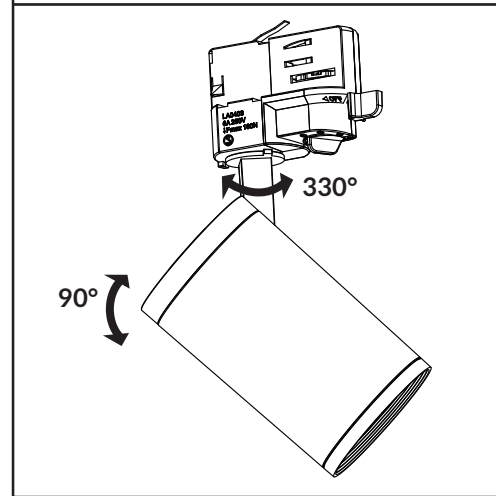

# MEGAMAN® MORA

MM78800 MM78840 MM78850

Instruction Manual | Bedienungsanleitung | Manual de instrucciones | Manuale d'istruzioni | Manuel d'instructions |  
 Handleiding | Návod k použití

Warning icons: !, Read manual, Safety gear, Power off, Gloves, No sharp objects, No open flames, MEGAMAN logo, Website: [www.megaman.cc/resources/document-library/user-guides](http://www.megaman.cc/resources/document-library/user-guides), No open flame, Universal 3-circuit track.

MM78800 MM78840 MM78850/FTK70317v0

MM78800 MM78840 MM78850 FTK70317v0	H <sub>1</sub> 180	H <sub>2</sub> 144	Ø60	Max. 8W MEGAMAN® LED GU10
---------------------------------------	--------------------	--------------------	-----	---------------------------