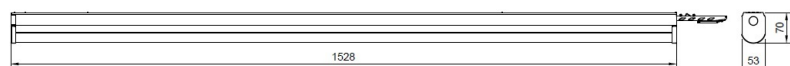

LICHTVERTEILUNGSKURVE

TECHNISCHE ZEICHNUNG

LICHTTECHNIK

Leuchtenlichtstrom	9.940 9.310 8.480 7.730 6.680 5.880 4.810 3.990 lm
Lichtfarbe	weiß
Farbtemperatur	5.000 K
Lichtausbeute	178 lm/W
Abstrahlwinkel	130°
Abstrahlcharakteristik	symmetrisch
Lichtaustritt	direkt
Farbwiedergabeindex	> 80
Farbkonsistenz	< 5 SDCM
LED-Anzahl	210 Stück
UGR quer (4H, 8H)	27,3
UGR längs (4H, 8H)	30,7
Farbtemperatur einstellbar	nein
Lichtstrom einstellbar	mit DIP-Schalter
Photobiologische Klasse	RG01
Mittlere Nutzlebensdauer [L80]	100.000 h
Nennlebensdauer [L80,B10]	50.000 h