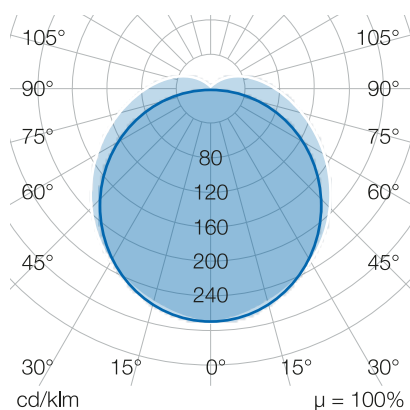

LICHTVERTEILUNGSKURVE

TECHNISCHE ZEICHNUNG

LICHTTECHNIK

Leuchtenlichtstrom	9.940 9.310 8.480 7.730 6.680 5.880 4.810 3.990 lm
Lichtfarbe	weiß
Farbtemperatur	5.000 K
Lichtausbeute	178 lm/W
Abstrahlwinkel	130°
Abstrahlcharakteristik	symmetrisch
Lichtaustritt	direkt
Farbwiedergabeindex	> 80
Farbkonsistenz	< 5 SDCM
LED-Anzahl	210 Stück
UGR quer (4H, 8H)	27,3
UGR längs (4H, 8H)	30,7
Farbtemperatur einstellbar	nein
Lichtstrom einstellbar	mit DIP-Schalter
Photobiologische Klasse	RG01
Mittlere Nutzlebensdauer [L80]	100.000 h
Nennlebensdauer [L80,B10]	50.000 h

ELEKTRISCHE EIGENSCHAFTEN

Systemleistung	56 52 47 42 36 32 26 22 W
Leistungsstufen	100 93 84 75 64 57 46 39 %
Spannungsbereich [AC]	220 - 240 V AC, 50/60 Hz
Spannungsbereich [DC]	200 - 240 V DC
Anschlussart	Stecker, 5-polig, Klemme, 5-polig
Durchgangsverdrahtung	5 x 1,5 mm ²
Leuchten pro Leitungsschutzschalter B10A	13
Leuchten pro Leitungsschutzschalter C10A	21
Leuchten pro Leitungsschutzschalter B16A	21
Leuchten pro Leitungsschutzschalter C16A	34
Leistungsfaktor	0,98
Schaltzyklen [min.]	500.000
Schutzklasse	I
Phasenwechsel	ja