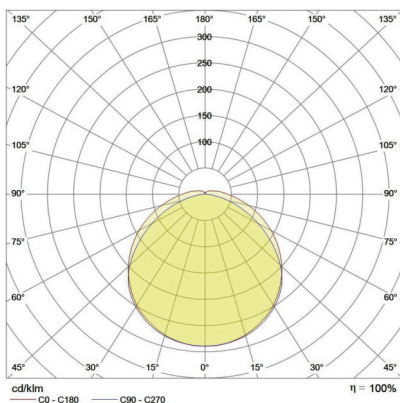

# IndustryLUX TUBOLA

Art.-Nr.: 810640120020  
EAN: 4260374013808

600 K<sup>3</sup> | 12 W | Farbtemperatur einstellbar

- durchgangsverdrahtete Feuchtraumleuchte mit wählbarer Lichtfarbe (4000 | 5000 | 6500 K)
- schnelle, werkzeuglose Installation mit flexiblen Quick-Snap-Montageclips
- dank robustem, bruchsicherem Gehäuse geeignet z.B. für den Einsatz im Lebensmittelbereich
- Sicherheitsleuchte nach EN IEC 60598-1/2-22

## LICHTVERTEILUNGSKURVE

## TECHNISCHE ZEICHNUNG

**LICHTTECHNIK**

Leuchtenlichtstrom	1.750 lm
Lichtfarbe	weiß
Farbtemperatur	4.000 K   5.000 K   6.500 K
Lichtausbeute	146 lm/W
Abstrahlwinkel	130°
Abstrahlcharakteristik	symmetrisch
Lichtaustritt	direkt
Farbwiedergabeindex	> 83
Farbkonsistenz	< 5 SDCM
LED-Anzahl	152 Stück
Flickerfrei	ja
Bemessungsspitzenlichtstärke	463 cd
UGR quer (4H, 8H)	24,4
UGR längs (4H, 8H)	23,9
Farbtemperatur einstellbar	mit Schiebeschalter
Lichtstrom einstellbar	nein
Dimmbar	nein
Photobiologische Klasse	RG01
Mittlere Nutzlebensdauer [L80]	100.000 h
Nennlebensdauer [L80,B10]	50.000 h