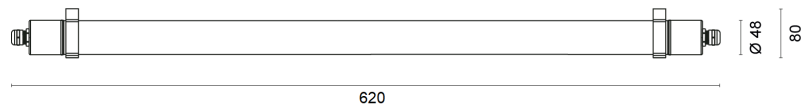

# IndustryLUX TUBOLA

Art.-Nr.: 810640120020  
EAN: 4260374013808

600 K<sup>3</sup> | 12 W | Farbtemperatur einstellbar

- durchgangsverdrahtete Feuchtraumleuchte mit wählbarer Lichtfarbe (4000 | 5000 | 6500 K)
- schnelle, werkzeuglose Installation mit flexiblen Quick-Snap-Montageclips
- dank robustem, bruchsicherem Gehäuse geeignet z.B. für den Einsatz im Lebensmittelbereich
- Sicherheitsleuchte nach EN IEC 60598-1/2-22

## TECHNISCHE ZEICHNUNG

**LICHTTECHNIK**

Leuchtenlichtstrom	1.750 lm
Lichtfarbe	weiß
Farbtemperatur	4.000 K   5.000 K   6.500 K
Lichtausbeute	146 lm/W
Abstrahlwinkel	130°
Abstrahlcharakteristik	symmetrisch
Lichtaustritt	direkt
Farbwiedergabeindex	> 83
Farbkonsistenz	< 5 SDCM
LED-Anzahl	152 Stück
Flickerfrei	ja
Bemessungsspitzenlichtstärke	463 cd
UGR quer (4H, 8H)	24,4
UGR längs (4H, 8H)	23,9
Farbtemperatur einstellbar	mit Schiebeschalter
Lichtstrom einstellbar	nein
Dimmbar	nein
Photobiologische Klasse	RG01
Mittlere Nutzlebensdauer [L80]	100.000 h
Nennlebensdauer [L80,B10]	50.000 h