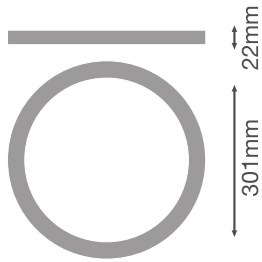

Produkteigenschaften

- Erhältlich in zwei Größen: 200 mm und 300 mm Durchmesser
- Verfügbar in 3 verschiedenen Farben: schwarz, gebürsteter Nickel und weiß
- Material: Stahl

Technische Daten

Maße & Gewicht

Durchmesser	301,0 mm
Höhe	22,0 mm
Produktgewicht	191,00 g

DL UNIV RING D300

Materialien & Farben

Produktfarbe	Weiß
RAL-Nummer	RAL 9016
Gehäusematerial	Stahl

Anwendung & Installation

Montageart	Oberfläche
Montageort	Leuchte
Einbaudurchmesser	300 mm
Austauschbare Lichtquelleinheit	Nein

Dokumente und Zertifikate	Name des Dokuments
 Rechtliche Hinweise	Legal insert DL UNIV

VERPACKUNGSMITTEL

EAN	Verpackungseinheit (Stück pro Einheit)	Abmessungen (Länge x Breite x Höhe)	Bruttogewicht	Volumen
4099854789526	Faltschachtel 1	306 mm x 27 mm x 306 mm	277.00 g	2.53 dm ³
4099854789533	Versandschachtel 16	461 mm x 320 mm x 331 mm	5232.00 g	48.83 dm ³

	EAN	D x H (mm)	▲	
SN D300	DL UNIV BK RING D300 BK	40998540401	208x20	2.7kg
SN D300	DL UNIV BK RING D300 BK	40998540402	208x20	2.7kg
SN D300	DL UNIV BK RING D300 BK	40998540403	208x20	2.7kg
SN D300	DL UNIV BK RING D300 BK	40998540404	208x20	2.7kg