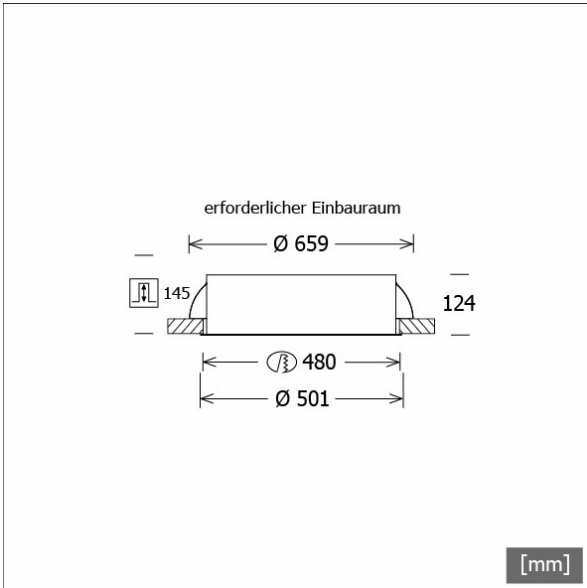

PLL 27.0500.830.2/DALI

Beschreibung

- Einbaulichtfeld in rundem Design mit dezentem Rand für deckenbündige Optik und homogener Beleuchtung für nahtlose Integration in Architekturprojekte
- keine UV- und Wärmestrahlung
- Stahlblechgehäuse mit herausnehmbarer LED-Einheit
- Mikroprismenscheibe aus Acrylglas mit Mattfolie zum Einlegen
- werkzeugloser Deckeneinbau mit Schnellspannfedern (automatische Anpassung der Deckenstärke)
- 5-polige Anschlussklemme
- Betriebsgerät (LED-Konverter) integriert (mit DALI Dimmung)

Hinweise

Erforderlicher Einbauraum: D = 659 mm.

Standardoptionen

Farbe	Artikelnummer	EAN
silber	634046	4043544360489
weiß	634047	4043544360496
schwarz	642348	4043544481320

Sonderoptionen

Lichttechnik / Normen

Abmessungen / Gewichte

Außendurchmesser	501 mm
Höhe	124 mm
Ausschnittsmaß (Ø)	480 mm
Deckenstärke	10.0 - 30.0 mm
Einbautiefe	145 mm
Nettogewicht	5.19 kg
Bruttogewicht	6.22 kg

PLL 27.0500.830.2/DALI

PLL 27.0500.830.2/DALI

Offset [m]	Cone width [m]		Illuminance [lx]
	C0-C180 Plane	C90-C270 Plane	
3.0	6.18	6.23	124.6
6.0	12.36	12.47	31.1
9.0	18.54	18.70	13.8
12.0	24.72	24.94	7.8
15.0	30.90	31.17	5.0

η	LED
Efficiency	79 lm/W
Direct/Indirect	↓ 100% / ↑ 0%
System Power	31 W
UGR	X=4H, Y=8H
Reflection factors	70/50/20
UGR C0/C180	19.3
UGR C90/C270	19.4
CIE Flux Codes	60 87 97 100 100
Ra/CRI	>80