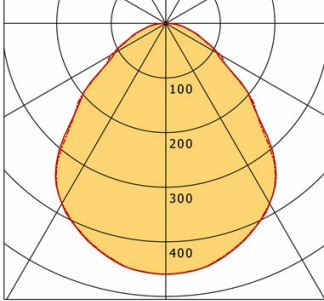

Abmessungen / Gewichte

Außendurchmesser	501 mm
Höhe	124 mm
Ausschnittsmaß (Ø)	480 mm
Deckenstärke	10.0 - 30.0 mm
Einbautiefe	145 mm
Nettogewicht	5.19 kg
Bruttogewicht	6.22 kg

PLL 27.0500.830.2/DALI

PLL 27.0500.830.2/DALI

PL 27 (1xLED 31W 830/3000K 2440lm)

— C0/C180 cd / 1000 lm - - - - C90/C270

	C0	C90	C180	C270
0°	460	460	460	460
15°	438	437	438	437
30°	381	381	381	381
45°	238	237	238	237
60°	108	117	108	117
75°	43	45	43	45
90°	1	1	1	1
cd / 1000 lm				

Offset [m]	Cone width [m]		Illuminance [lx]
	C0-C180 Plane	C90-C270 Plane	
3.0	6.18	6.23	124.6
6.0	12.36	12.47	31.1
9.0	18.54	18.70	13.8
12.0	24.72	24.94	7.8
15.0	30.90	31.17	5.0

η	LED
Efficiency	79 lm/W
Direct/Indirect	↓ 100% / ↑ 0%
System Power	31 W
UGR	X=4H, Y=8H
Reflection factors	70/50/20
UGR C0/C180	19.3
UGR C90/C270	19.4
CIE Flux Codes	60 87 97 100 100
Ra/CRI	>80