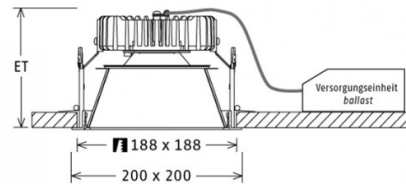

FLIQ 400.3040.01

Flixx 400 Square | Einbau-Downlight

LTS

17.04.2018

Allgemein

Flixx - Design mit vielfältigen Gestaltungsvarianten. Erhältlich als klassische Downlights, aber auch als Version mit schwenkbarem Lichtkopf eignen sich diese eleganten Leuchten für ein breites Anwendungsspektrum der Akzent- und Allgemeinbeleuchtung, zur architektonischen Lichtgestaltung wie auch im Office- und Shopbereich. Angenehm auffallend und ein echter Blickfang sind die wahlweise aufsteckbaren Lichteckrahmen und Dekogläser. Sie ermöglichen reizvolle farbige Akzente und eine Individualisierung des Designs.

Technische Daten

LED Einbau-Downlight für Allgemeinbeleuchtung, Leuchte erweiterbar mit verschiedenen Dekor-/Lichteckrahmen und Dekogläsern, Leuchte inklusive Lichteckrahmen klar als Standard, hohe Wartungsfreundlichkeit, keine UV- und Wärmestrahlung, Wärmemanagement mit Passivkühlung, entspiegelter Mattreflektor aus hochwertigem Aluminium 99.85% für maximale Lichtausbeute, Deckeneinbaurahmen aus Zinkdruckguss, variable Deckenstärke

Schutzklasse III, IP20

Bestückung / Leistungsmerkmale

LED ersetzt LM konventionell: TC 2x32W
LED Modul / 840 / CRI 80 / 4000 K
Lebensdauer: L80 B20 50000 h
Systemleistung: 29 W
Lichtstrom: 3180 lm
Systemeffizienz: 109.66 lm/W
Energieeffizienzklasse: A++

Farbe

schwarz, silber, weiß

Befestigung

werkzeugloser Deckeneinbau mit Schnellspannautomatik

Versorgung

LED-Konverter inklusive (Platzierung außerhalb des Leuchtenkörpers)
anschlussfertig für Versorgungseinheit
Versorgungsspannung: 230 V / 50 Hz

Abmessungen

Länge: 200 mm
Breite: 200 mm

Einbaumaße

Einbautiefe: 155 mm
Ausschnittsmaß: 188 x 188 mm
Deckenstärke 5 - 50 mm

Gewicht 1.440 kg

Zubehör

Best.Nr.	Beschreibung
FLIQZ 400.01	Dekorrahmen schwarz
FLIQZ 400.02	Dekorrahmen silber
FLIQZ 400.03	Dekorrahmen weiß
FLIQZ 400.04	Lichteckrahmen opal
FLIQZ 400.05	Lichteckrahmen klar
FLIQZ 400.06	Lichteckrahmen rot matt
FLIQZ 400.07	Lichteckrahmen gelb matt
FLIQZ 400.08	Lichteckrahmen blau matt
FLIQZ 400.16	Lichteckrahmen rot transluzent
FLIQZ 400.17	Lichteckrahmen gelb transluzent
FLIQZ 400.18	Lichteckrahmen blau transluzent
FLIQZ 400.24	Dekoglas opal
FLIQZ 400.25	Dekoglas klar
NOL 50B/3H/DALI	Notlichteinheit LED