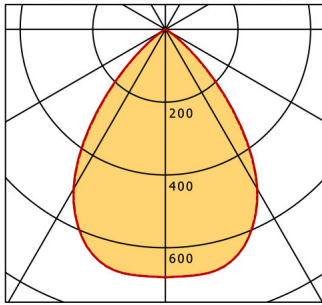

FLIQ 400.3040.01

Flixx 400 Square | Einbau-Downlight

LTS

Flixx 400 Square (FLIQZ 400.05, 1xLED 29W 840/4000K 3180lm)

— C0/C180 cd / 1000 lm - - - C90/C270

	C0	C90	C180	C270
0°	681	681	681	681
15°	667	667	667	667
30°	507	505	507	505
45°	178	172	178	172
60°	12	11	12	11
75°	1	0	1	0
90°	0	0	0	0
cd / 1000 lm				

Offset [m] Cone width [m] Illuminance [lx]

Offset [m]	C0-C180 Plane	C90-C270 Plane	Illuminance [lx]
3.0	4.67 | 4.64		240.8
6.0	9.34 | 9.27		60.2
9.0	14.01 | 13.91		26.8
12.0	18.68 | 18.54		15.0
15.0	23.35 | 23.18		9.6

η	LED
Efficiency	110 lm/W
Direct/Indirect	↓ 100% / ↑ 0%
System Power	29 W
UGR	X=4H, Y=8H
Reflection factors	70/50/20
UGR C0/C180	20.7
UGR C90/C270	20.6
CIE Flux Codes	82 100 100 100 100
Ra/CRI	>80