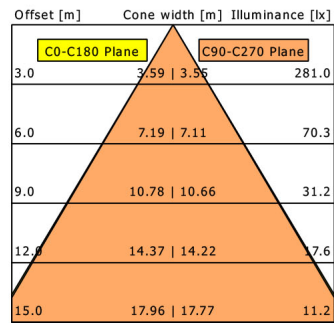

η	LED
Efficiency	91 lm/W
Direct/Indirect	↓ 100% / ↑ 0%
System Power	29 W
UGR	X=4H, Y=8H
Reflection factors	70/50/20
UGR C0/C180	20.6
UGR C90/C270	20.6
CIE Flux Codes	88 99 100 100 100
Ra/CRI	>80