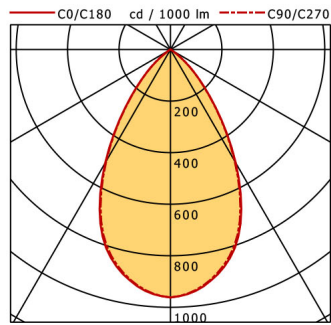

FLIQ 300.3030.01/DALI

LTS

Flixx 300 Square | Einbau-Downlight

Flixx 300 Square (FLIQZ 300.05, 1xLED 29W 830/3000K 2630lm)

	C0	C90	C180	C270
0°	962	962	962	962
15°	854	848	854	848
30°	507	499	507	499
45°	145	145	145	145
60°	8	8	8	8
75°	2	2	2	2
90°	0	0	0	0
cd / 1000 lm