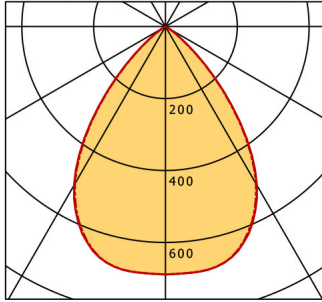

FLIQ 400.3030.01/DALI

LTS

Flixx 400 Square | Einbau-Downlight

Flixx 400 Square (FLIQZ 400.05, 1xLED 29W 830/3000K 2940lm)

— C0/C180 cd / 1000 lm - - - C90/C270

	C0	C90	C180	C270
0°	689	689	689	689
15°	672	672	672	672
30°	509	504	509	504
45°	176	171	176	171
60°	11	11	11	11
75°	0	1	0	1
90°	0	0	0	0
cd / 1000 lm				

Offset [m] Cone width [m] Illuminance [lx]

Offset [m]	Cone width [m]	Illuminance [lx]
3.0	4.64 | 4.61	225.0
6.0	9.28 | 9.21	56.2
9.0	13.92 | 13.82	25.0
12.0	18.56 | 18.42	14.1
15.0	23.20 | 23.03	9.0

η	LED
Efficiency	101 lm/W
Direct/Indirect	↓ 100% / ↑ 0%
System Power	29 W
UGR	X=4H, Y=8H
Reflection factors	70/50/20
UGR C0/C180	20.3
UGR C90/C270	20.2
CIE Flux Codes	82 100 100 100 100
Ra/CRI	>80