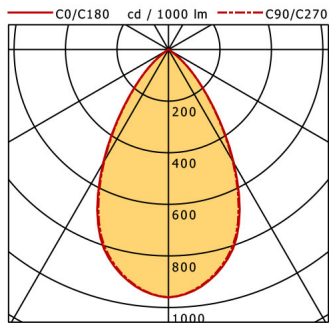

FLIQ 300.2040.01/DALI

LTS

Flixx 300 Square | Einbau-Downlight

Flixx 300 Square (FLIQZ 300.05, 1xLED 22W 840/4000K 1910lm)

	C0	C90	C180	C270
0°	961	961	961	961
15°	855	848	855	848
30°	508	499	508	499
45°	144	144	144	144
60°	8	8	8	8
75°	2	2	2	2
90°	0	0	0	0
cd / 1000 lm