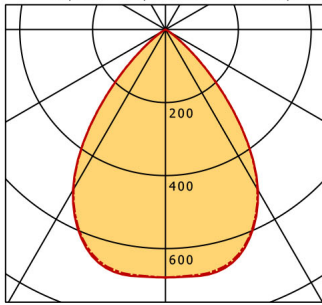

FLIQ 400.2030.01/DALI

LTS

Flixx 400 Square | Einbau-Downlight

Flixx 400 Square (FLIQZ 400.05, 1xLED 22W 830/3000K 2120lm)

— C0/C180 cd / 1000 lm - - - C90/C270

	C0	C90	C180	C270
0°	679	679	679	679
15°	670	665	670	665
30°	508	504	508	504
45°	173	175	173	175
60°	11	11	11	11
75°	0	0	0	0
90°	0	0	0	0
cd / 1000 lm				

Offset [m] Cone width [m] Illuminance [lx]

Offset [m]	C0-C180 Plane	C90-C270 Plane	Illuminance [lx]
3.0	4.66 | 4.67		159.9
6.0	9.32 | 9.33		40.0
9.0	13.98 | 14.00		17.8
12.0	18.63 | 18.66		10.0
15.0	23.29 | 23.33		6.4

η	LED
Efficiency	96 lm/W
Direct/Indirect	↓ 100% / ↑ 0%
System Power	22 W
UGR	X=4H, Y=8H
Reflection factors	70/50/20
UGR C0/C180	19.2
UGR C90/C270	19.2
CIE Flux Codes	82 100 100 100 100
Ra/CRI	>80