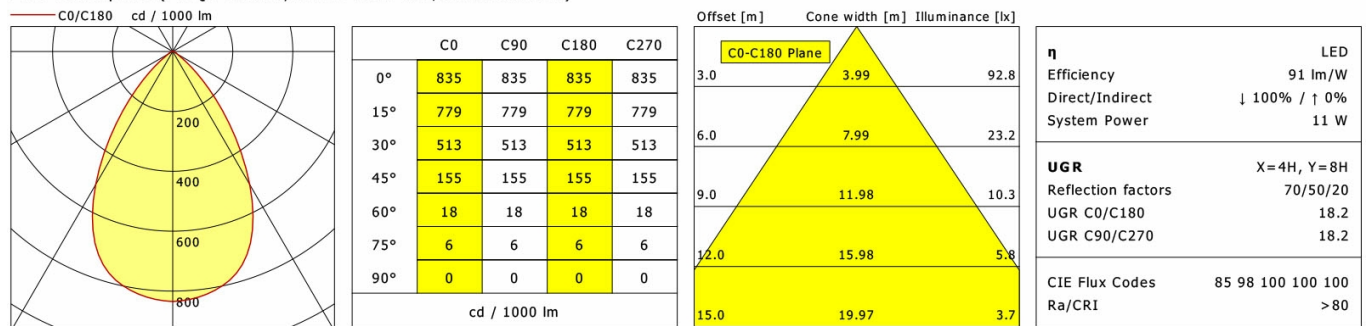

Flixx 300 Square (FLIQZ 300.25, 1xLED 11W 830/3000K 1000lm)