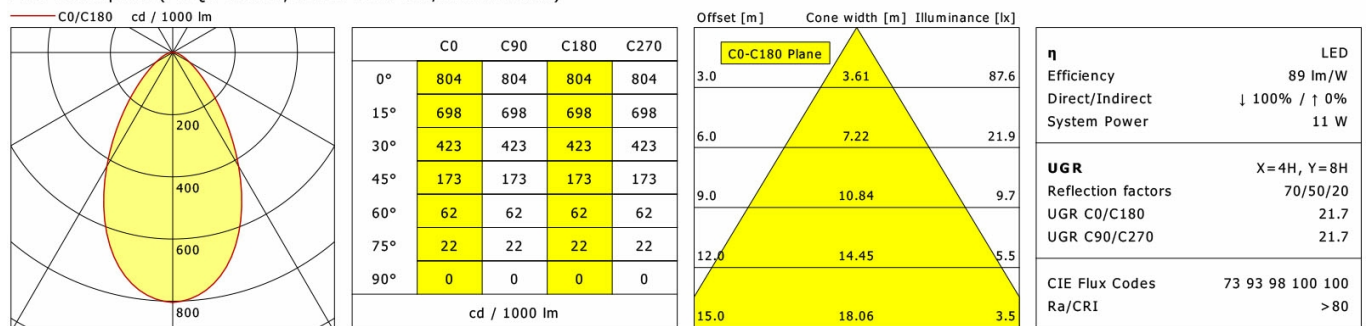

Flixx 300 Square (FLIQZ 300.24, 1xLED 11W 830/3000K 980lm)