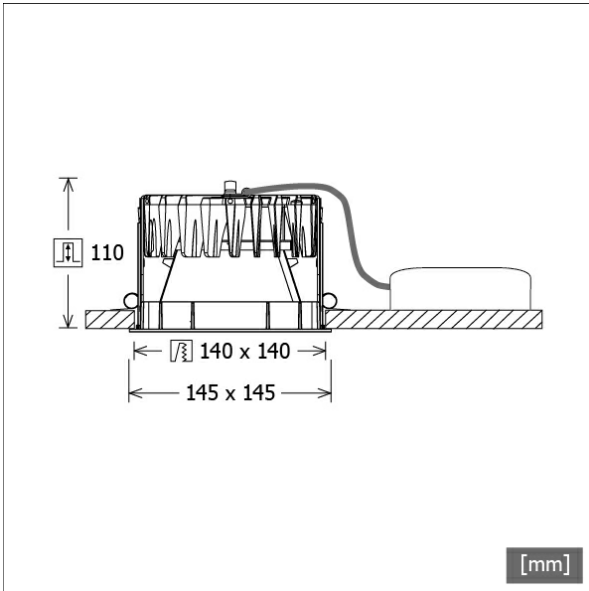

Beschreibung

- Einbau-Downlight mit optischen Designvarianten für Allgemeinbeleuchtung
- hohe Wartungsfreundlichkeit
- keine UV- und Wärmestrahlung
- innovatives Wärmemanagement mit Passivkühlung (Kühlkörper aus Aluminiumdruckguss)
- entspiegelter Mattreflektor aus Aluminium für maximale Lichtausbeute und optimale Entblendung
- Front-/Einbaurahmen aus Zinkdruckguss mit Lichteffektrahmen klar (weitere Dekor-/Lichteffektrahmen und Dekogläser sind als Option erhältlich)
- werkzeugloser Deckeneinbau mit Schnellspannautomatik (automatische Anpassung der Deckenstärke)
- Anschluss an Betriebsgerät über vormontiertes Leuchtenkabel
- Betriebsgerät (LED-Konverter) inklusive (Platzierung extern)

Standardoptionen

Sonderoptionen

Lichttechnik / Normen

Leuchtmittel	LED Modul / CRI 80 / 3000 K
EPREL Lichtquellen	891004
Lebensdauer	L90 B50 50.000 h L80 B50 100.000 h L80 B20 50.000 h
Systemleistung	11.0 W
Leuchten-Lichtstrom	max. 1010 lm
Systemeffizienz	91.81 lm/W
Moduleffizienz	165.22 lm/W
UGR Klasse	≤22
Versorgungsspannung	220 - 240 V / 50 - 60 Hz
Schutzklasse	III
Schutzart	IP20

Abmessungen / Gewichte

Länge	145 mm
Breite	145 mm
Höhe	112 mm
Ausschnittsmaß (LxB))	140 x 140 mm
Deckenstärke	5.0 - 50.0 mm
Einbautiefe	110 mm
Nettogewicht	1.00 kg
Bruttogewicht	1.06 kg