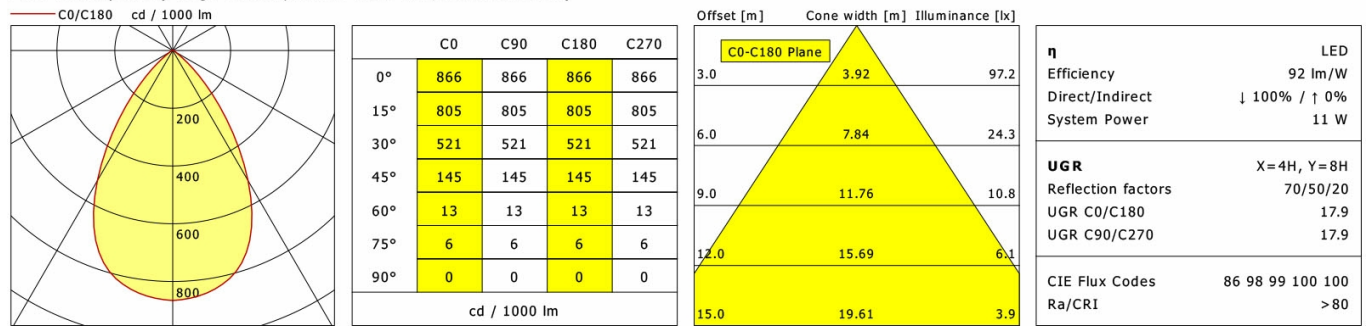

FLIQ 300.1030.01

Flixx 300 Square (FLIQZ 300.05, 1xLED 11W 830/3000K 1010lm)