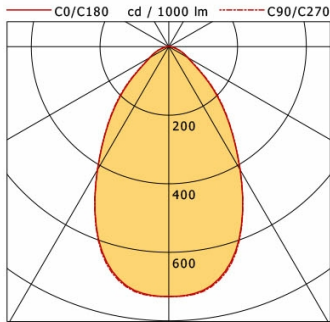

FLIQ 100.1040.01/DALI

Flixx 100 Square (FLIQZ 100.05, 1xLED 15W 840/4000K 1200lm 65 °)

	C0	C90	C180	C270
0°	729	729	729	729
15°	666	670	666	670
30°	415	415	415	415
45°	193	199	193	199
60°	64	65	64	65
75°	23	24	23	24
90°	0	0	0	0

cd / 1000 lm