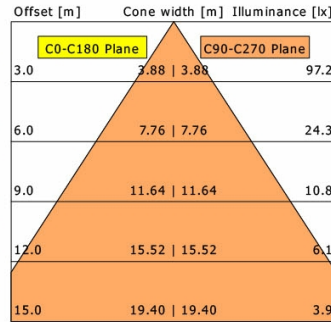

η	LED
Efficiency	80 lm/W
Direct/Indirect	↓ 100% / ↑ 0%
System Power	15 W
UGR	X=4H, Y=8H
Reflection factors	70/50/20
UGR C0/C180	29.7
UGR C90/C270	29.9
CIE Flux Codes	73 93 99 100 100
Ra/CRI	>80

LTS

Flixx 100 Square (FLIQZ 100.25, 1xLED 15W 840/4000K 1150lm 65 °)