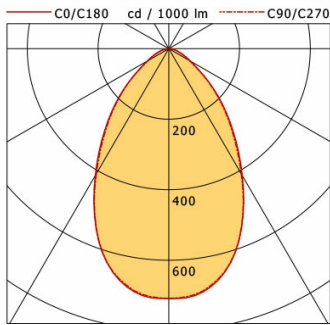

C0	C90	C180	C270
0°	709	709	709	709
15°	643	642	643	642
30°	416	410	416	410
45°	205	201	205	201
60°	69	68	69	68
75°	24	24	24	24
90°	0	0	0	0

cd / 1000 lm