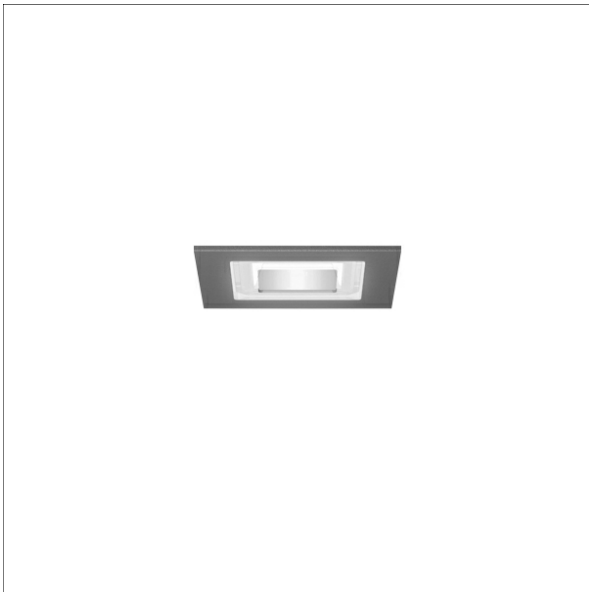

FLIQ 100.1040.01/DALI

Farbe	Artikelnummer	EAN
schwarz	636420	4043544390004
silber	636421	4043544390011
weiß	636422	4043544390028