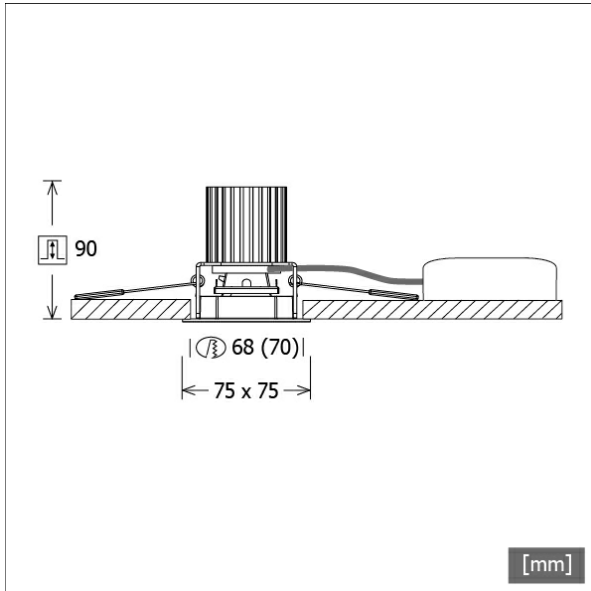

Beschreibung

- Einbau-Downlight mit optischen Designvarianten für Allgemeinbeleuchtung
- hohe Wartungsfreundlichkeit
- keine UV- und Wärmestrahlung
- innovatives Wärmemanagement mit Passivkühlung (Kühlkörper aus Aluminium)
- entspiegelter Mattreflektor aus Aluminium für maximale Lichtausbeute und optimale Entblendung
- Front-/Einbaurahmen aus Zinkdruckguss mit Lichteckrahmen klar (weitere Dekor-/Lichteckrahmen und Dekogläser sind als Option erhältlich)
- werkzeugloser Deckeneinbau mit Schnellspannfedern (automatische Anpassung der Deckenstärke)
- Anschluss an Betriebsgerät über Leuchtenkabel mit Mini-Clamp Steckverbindung
- Betriebsgerät (LED-Konverter DALI, dimmbar) inklusive (Platzierung extern)

Hinweise

Das Aussägemeß = 68 mm gilt nur für Gipskartondecken. Für andere Deckenarten gilt das Aussägemeß = 70 mm.

Standardoptionen

Sonderoptionen

Lichttechnik / Normen

Leuchtmittel	LED Spot / CRI 80 / 4000 K
EPREL Lichtquellen	988919
Lebensdauer	L90 B50 50.000 h
	L80 B50 100.000 h
	L80 B20 50.000 h
Systemleistung	15.0 W
Leuchten-Lichtstrom	max. 1200 lm
Systemeffizienz	80.00 lm/W
Moduleffizienz	137.92 lm/W
UGR Klasse	>28
Abstrahlwinkel	65°
Versorgungsspannung	220 - 240 V / 50 - 60 Hz
Schutzklasse	III
Schutzart	IP20

Abmessungen / Gewichte

Länge	75 mm
Breite	75 mm
Höhe	92 mm
Ausschnittsmaß (∅)	68 mm
Deckenstärke	1.0 - 25.0 mm
Einbautiefe	90 mm
Nettogewicht	0.54 kg
Bruttogewicht	0.57 kg