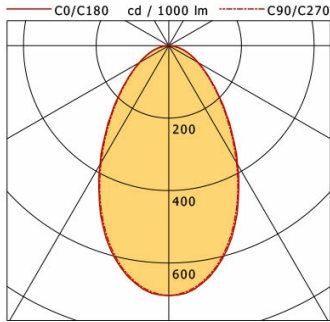

C0	C90	C180	C270
0°	690	690	690	690
15°	596	591	596	591
30°	378	374	378	374
45°	194	191	194	191
60°	94	92	94	92
75°	39	37	39	37
90°	1	1	1	1

cd / 1000 lm