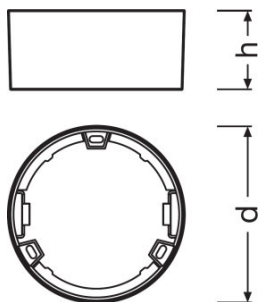

PRODUKTEIGENSCHAFTEN

- Schmäler sichtbarer Rahmen
- Anschlussbox mit Steckklemme für werkzeuglosen Anschluss
- Lichtleiter aus vergilbungsfreiem PMMA für lange Lebensdauer

TECHNISCHE DATEN

Abmessungen & Gewicht

Durchmesser	121,0 mm
Höhe	54,0 mm

Farben & Materialien

Produktfarbe	Weiß
---------------------	------

Zusätzliche Produktdaten

Anmerkung zum Produkt	Available from October 2017
------------------------------	-----------------------------

TECHNISCHE AUSSTATTUNG

- Rahmen für Anbaumontage als Zubehör erhältlich

VERPACKUNGSMITTEL

Produkt-Code	Produkt-Bezeichnung	Verpackungseinheit (Stück pro Einheit)	Abmessungen (Länge x Breite x Höhe)	Volumen	Gewicht brutto
4058075052406	Frame 105 WT	Versandschachtel 6	380 mm x 140 mm x 150 mm	7.98 dm ³	624.00 g