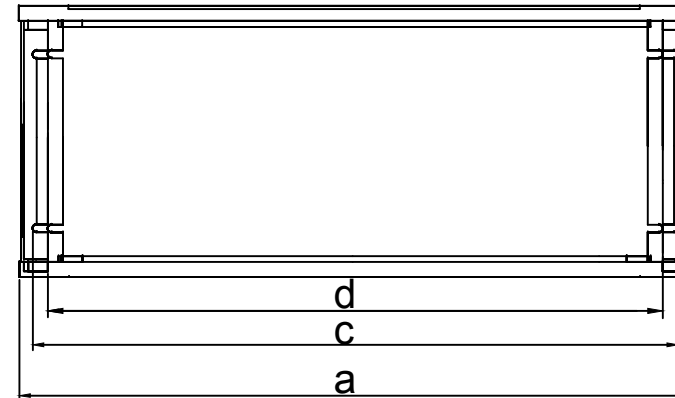

## f. Kabelverteilerschränke mit Sondertiefe 470mm

- GFK-Sockel Sondertiefe (NS470)  
in steckbarer Ausführung

Material: glasfaserverstärktes Polyester  
Farbe: Grau ähnlich RAL 7035

-mit Kabelabfangschiene  
als Alu-Winkelschiene 40/4  
(auf Wunsch als Winkelstahl verzinkt)

Größentabelle					
	a	b	c	d	
1NS470	786	740	690	640	
2NS470	1116	1070	1020	970	
3NS470	1446	1400	1350	1300	

			Datum	08.03.2016	Projekt: Stecksocket - 470mm		Ang.-Nr.:	
			Bearb.	Ch.Vonnoe	Verteilung: ...NS470		Auf.-Nr.:	
Zust.	Änderung	Datum	Name	Norm	Urspr.	Ers.f.	Ers.d.	