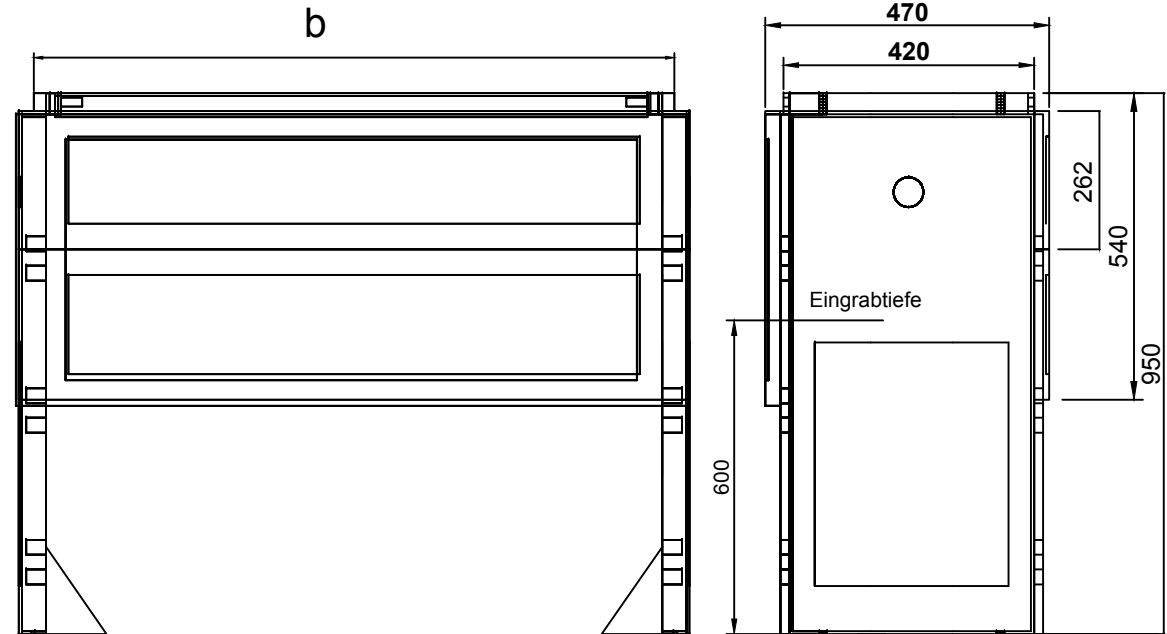

## f. Kabelverteilerschränke mit Sondertiefe 470mm

- GFK-Sockel Sondertiefe (NS470)  
in steckbarer Ausführung

Material: glasfaserverstärktes Polyester  
Farbe: Grau ähnlich RAL 7035

-mit Kabelabfangschiene  
als Alu-Winkelschiene 40/4  
(auf Wunsch als Winkelstahl verzinkt)

Größentabelle					
	a	b	c	d	
1NS470	786	740	690	640	
2NS470	1116	1070	1020	970	
3NS470	1446	1400	1350	1300	

			Datum	08.03.2016	Projekt: Stecksocket - 470mm		Ang.-Nr.:	
			Bearb.	Ch.Vonnoe	Verteilung: ...NS470		Auf.-Nr.:	
Zust.	Änderung	Datum	Name	Norm	Urspr.	Ers.f.	Ers.d.	