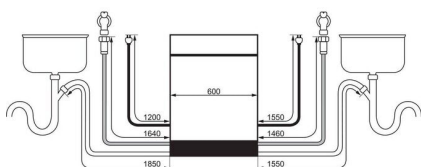

Technische Daten

PNC	911 463 021	Absicherung (A)	10
EPREL Registrierungscode	2435059	Anschlusswert (Watt)	1550-2200
EAN-Nummer	7333394124926	Volt	200-240
Energieeffizienzklasse	A	Kabellänge (m)	16
Gewichteter Energieverbrauch pro 100 Betriebszyklen in kWh	54	Gerätehöhe (mm)	815
Anzahl der Maßgedecke im Eco-Programm	14	Gerätebreite (mm)	596
Wasserverbrauch in Liter im Eco-Programm pro Zyklus	8.4	Gerätetiefe (mm)	580
Dauer in Stunden im Eco-Programm	4:30	Einbautiefe (mm)	580
Luftschallemissionsklasse	B	Einbauhöhe (mm)	820
Luftschallemission in dB(A) re 1 pW	40	Einbaubreite (mm)	600
Leistungsaufnahme im Aus-Zustand (W)	0.50	Bruttogewicht (kg)	47
Leistungsaufnahme im Bereitschaftszustand (W)	0.5	Nettogewicht (kg)	44.58
Leistungsaufnahme bei Startzeitvorwahl (W)	4.00	Verpackung, Höhe (mm)	870
Installation	Einbau - Integrierbar	Verpackung, Breite (mm)	635
AQUA CONTROL	Ja	Verpackung, Tiefe (mm)	680
Hocheinbaufähig	Nein	Motor	Inverter Motor
Wasserschutz	Schwimmerschalter	Anzahl Spülprogramme	9
Wasseranschluss	Kalt oder Warm bis 60°C	Anzahl Temperaturen	4
Blendenfarbe	Edelstahl	Display	Electronic

250527FIOL