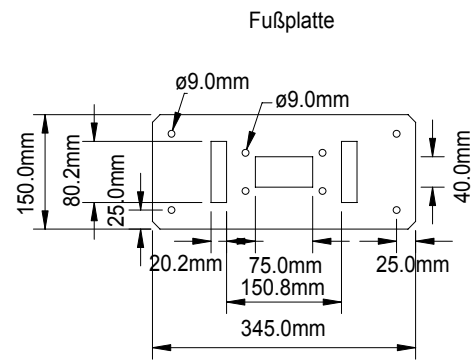

SMT-3/1 Modesta-Standsäule
Edelstahl matt gebürstet

Abmessungen:
B345xH1630xT150mm
Korpus 195x1620x84mm
Fußplatte 345*150*10mm

Vorbereitet für 3 MODESTA-Module
(flächenbündig)
(Module sind noch nicht im Preis enthalten!)

Zeichnungsnummer:	Bezeichnung: SMT-3/1	Datum:	<input type="checkbox"/> Zeichnung
Objekt :	Kunde :	ELCOM.	<input type="checkbox"/> Bemaßung
Erstellt :	Bestätigt: _____	Allgemeintoleranz ISO 2768 - m	<input type="checkbox"/> wichtg.Hinweise
			<input type="checkbox"/> Text
			<input type="checkbox"/> Fußzeile