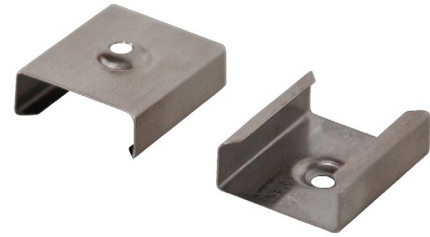

Produktdatenblatt | Zubehör

| | |
|----------------|-------------------|
| Artikelnummer: | APFLATCLIP |
| Serienname: | |
| EAN: | 4037293405553 |
| Zolltarif: | 73269098900 |

Artikelbeschreibung

Befestigungsclip für APFLAT... ■ 4er-Set

Edelstahl-Befestigungsclip für die Montage der Alu-Profile APFLA-T1AM200, APFLAT2AM200 und APFLAT3AM200. Mit dem Clip können die Alu-Profile bündig an Decke oder Wand montiert werden. Technische Daten: Material: Edelstahl. Die Lieferung umfasst 4x Clip.

Technische Spezifikation (ETIM 7)

| | | | |
|-------------|--------|------------------------------|------------------|
| Farbe | Silber | Art des Zubehörs/Ersatzteils | Befestigungssatz |
| Breite (mm) | 17,50 | Länge (mm) | 20,00 |
| Höhe (mm) | 7,00 | Werkstoff | Edelstahl |