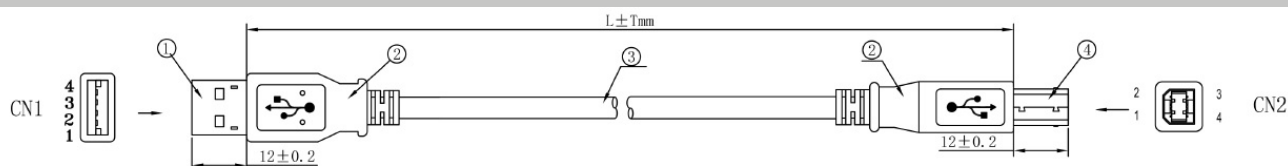

DATENBLATT

USB2.0 Anschlusskabel A-B, St.-St., 5,0m, schwarz, Classic

Verfügbare Varianten

ArtNr.	Bezeichnung	Farbe	Länge
K5255.0,5	USB2.0 Anschlusskabel A-B, St.-St., 0,5m, grau, Classic	grau	0,5 m
K5255.1	USB2.0 Anschlusskabel A-B, St.-St., 1,0m, grau, Classic	grau	1,0 m
K5255.1,5	USB2.0 Anschlusskabel A-B, St.-St., 1,5m, grau, Classic	grau	1,5 m
K5255.1,8	USB2.0 Anschlusskabel A-B, St.-St., 1,8m, grau, Classic	grau<!--</tr--> <tr> <td>K5255.3</td> <td>USB2.0 Anschlusskabel A-B, St.-St., 3,0m, grau, Classic</td> <td>grau</td> <td>3,0 m</td> </tr> <tr> <td>K5255.5</td> <td>USB2.0 Anschlusskabel A-B, St.-St., 5,0m, grau, Classic</td> <td>grau</td> <td>5,0 m</td> </tr> <tr> <td>K5255SW.0,5</td> <td>USB2.0 Anschlusskabel A-B, St.-St., 0,5m, schwarz, Classic</td> <td>schwarz</td> <td>0,5 m</td> </tr> <tr> <td>K5255SW.1</td> <td>USB2.0 Anschlusskabel A-B, St.-St., 1,0m, schwarz, Classic</td> <td>schwarz</td> <td>1,0 m</td> </tr> <tr> <td>K5255SW.1,5</td> <td>USB2.0 Anschlusskabel A-B, St.-St., 1,5m, schwarz, Classic</td> <td>schwarz</td> <td>1,5 m</td> </tr> <tr> <td>K5255SW.1,8</td> <td>USB2.0 Anschlusskabel A-B, St.-St., 1,8m, schwarz, Classic</td> <td>schwarz</td> <td>1,8 m</td> </tr> <tr> <td>K5255SW.3</td> <td>USB2.0 Anschlusskabel A-B, St.-St., 3,0m, schwarz, Classic</td> <td>schwarz</td> <td>3,0 m</td> </tr> <tr> <td>K5255SW.5</td> <td>USB2.0 Anschlusskabel A-B, St.-St., 5,0m, schwarz, Classic</td> <td>schwarz</td> <td>5,0 m</td> </tr>	
K5255.3	USB2.0 Anschlusskabel A-B, St.-St., 3,0m, grau, Classic	grau	3,0 m
K5255.5	USB2.0 Anschlusskabel A-B, St.-St., 5,0m, grau, Classic	grau	5,0 m
K5255SW.0,5	USB2.0 Anschlusskabel A-B, St.-St., 0,5m, schwarz, Classic	schwarz	0,5 m
K5255SW.1	USB2.0 Anschlusskabel A-B, St.-St., 1,0m, schwarz, Classic	schwarz	1,0 m
K5255SW.1,5	USB2.0 Anschlusskabel A-B, St.-St., 1,5m, schwarz, Classic	schwarz	1,5 m
K5255SW.1,8	USB2.0 Anschlusskabel A-B, St.-St., 1,8m, schwarz, Classic	schwarz	1,8 m
K5255SW.3	USB2.0 Anschlusskabel A-B, St.-St., 3,0m, schwarz, Classic	schwarz	3,0 m
K5255SW.5	USB2.0 Anschlusskabel A-B, St.-St., 5,0m, schwarz, Classic	schwarz	5,0 m

Zeichnungen

NOTE:

- 1.PRINTING: AWM 80° C 30V VW-1 28AWGx1P
  24AWGx2C USB2.0 HIGHSPEED CABLE
- 2.RoHS compliant.
- 3.Operating Temperature: -15°C-80°C

NO.	MAT. NAME	DESCRIPTION	Q' TY
4	CONNECTOR	USB B TYPE MALE, NICKEL PLATED SHELL, 1U" GOLD PLATED PIN, WHITE INSULATOR	1 Set
3	CABLE	28AWG*1P+24AWG*2C+AL+B USB2.0 HIGHSPEED CABLE JACKET:PVC/GREY OD: 4.5±0.2mm	1
2	OVERMOLD	PVC COLOR:GREY	10g
1	CONNECTOR	USB A TYPE MALE, NICKEL PLATED SHELL, 1U" GOLD PLATED PIN, WHITE INSULATOR	1 Set

NOTE 1:

GREY	
ITEM NO.	LENGTH
K5255.0,5	500 ± 5mm
K5255.1	1000 ± 10mm
K5255.1,5	1500 ± 15mm
K5255.1,8	1800 ± 18mm
K5255.3	3000 ± 30mm
K5255.5	5000 ± 50mm