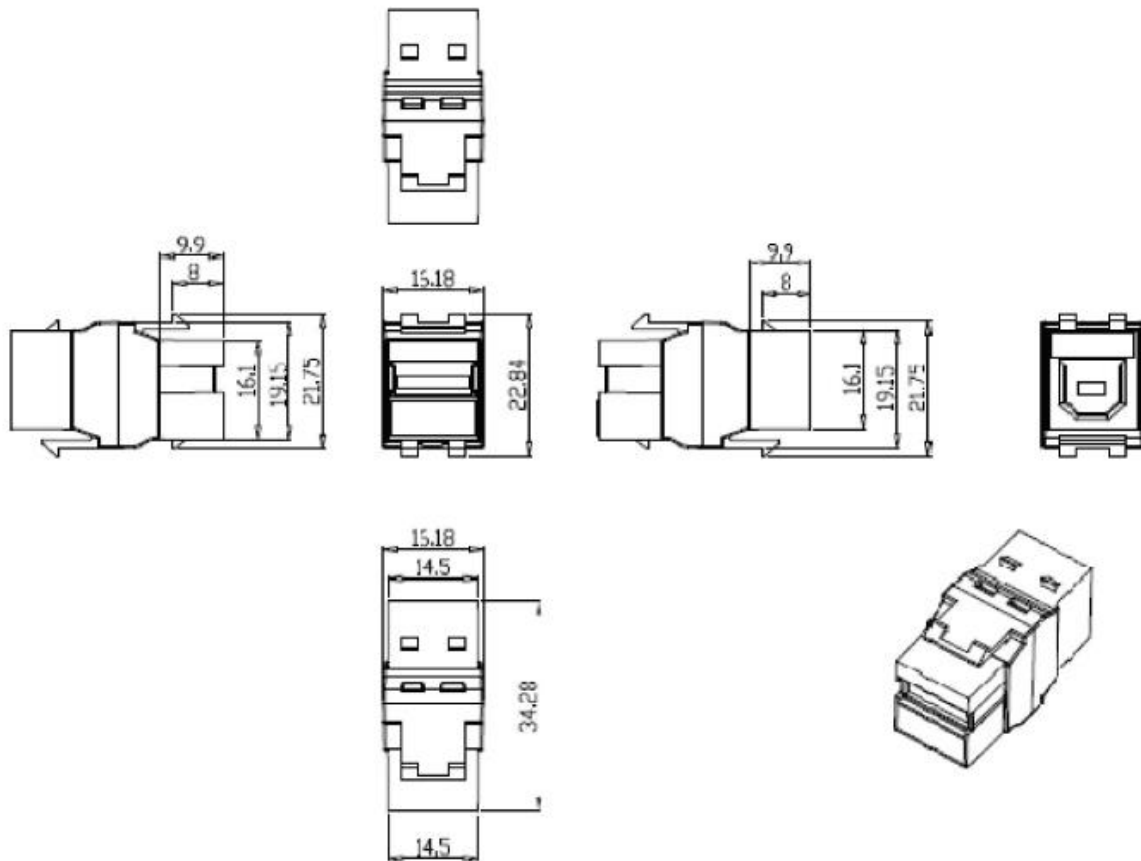

DATENBLATT

Keystone Einbauadapter USB2.0 A - B, schwarz

Beschreibung

Einbautiefe: 32 mm. USB2.0 Typ A Buchse / B Buchse. Gehäusematerial: Kunststoff. Einsetzbar z.B. in 37576.1, 37578.1, 37580.x-IF, 37592.1, 11124115.

Verfügbare Varianten

ArtNr.	Bezeichnung
EB534	Keystone Einbauadapter USB2.0 A - B, schwarz

Zeichnungen

Dieses Datenblatt wurde maschinell am 16-07-2025 erzeugt. Technische Änderungen vorbehalten.

DATENBLATT

Keystone Einbauadapter USB2.0 A - B, schwarz

Dieses Datenblatt wurde maschinell am 16-07-2025 erzeugt. Technische Änderungen vorbehalten.