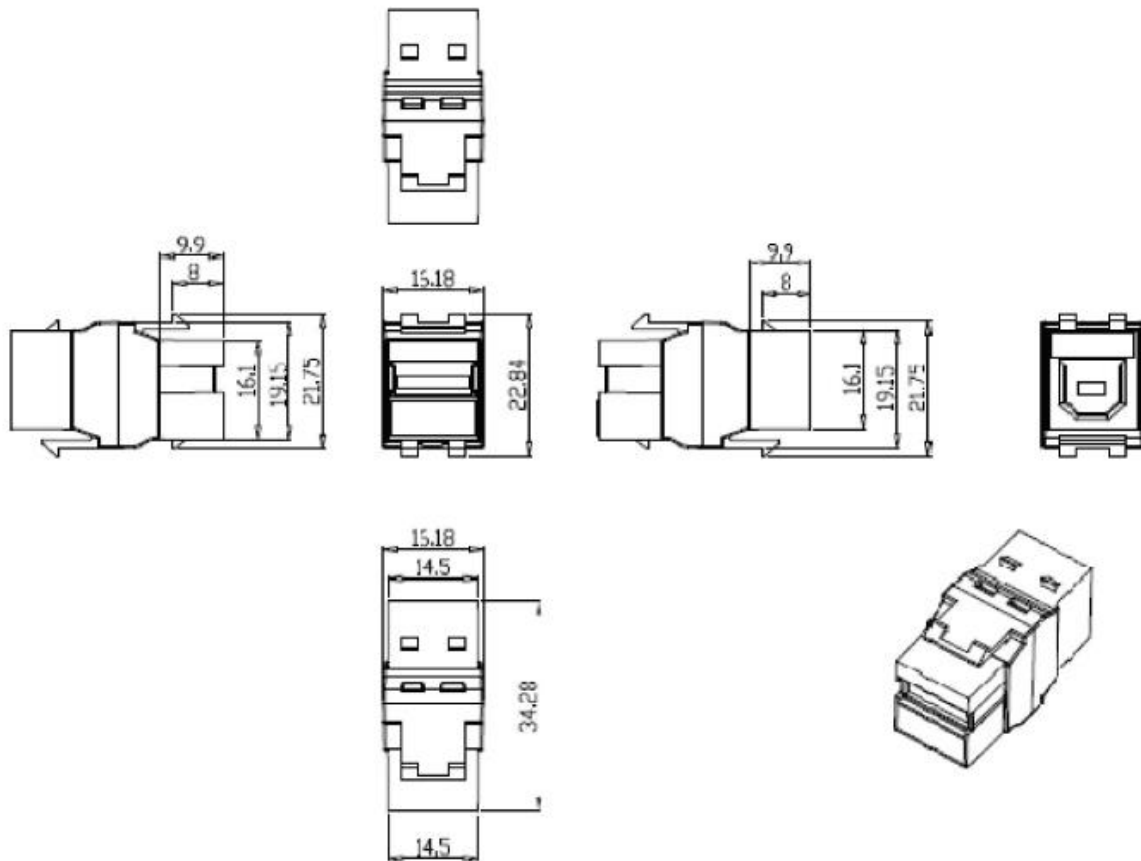

DATENBLATT

Keystone Einbauadapter USB2.0 A - B, schwarz

Dieses Datenblatt wurde maschinell am 09-09-2024 erzeugt. Technische Änderungen vorbehalten.