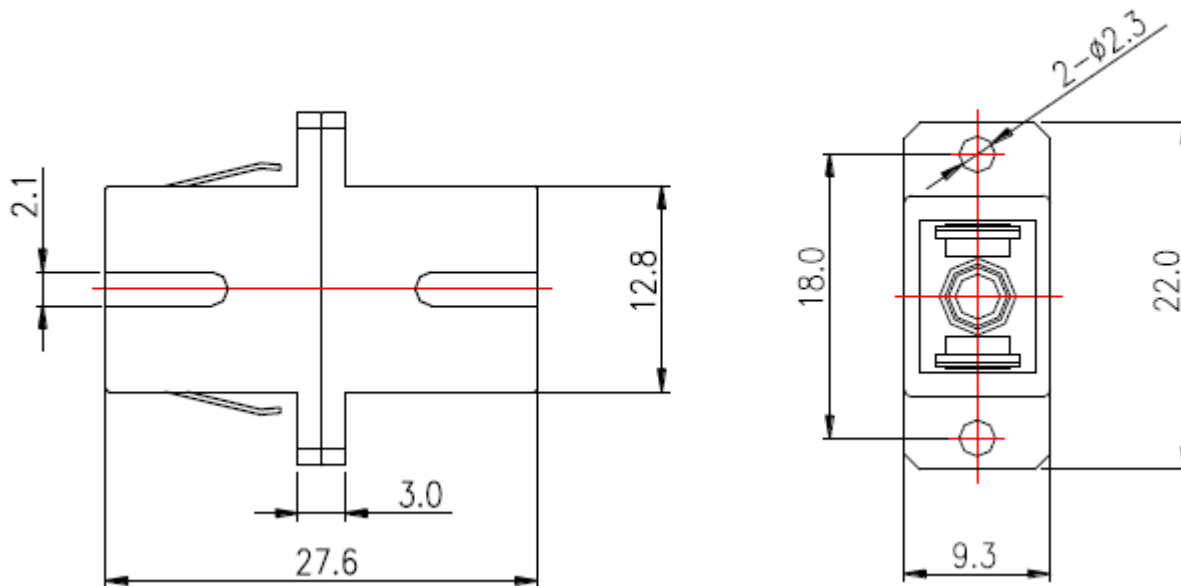

DATENBLATT

Kupplung SC Simplex OS2 blau

Beschreibung

SC Simplex Kupplungen im farbigen Kunststoffgehäuse. Befestigungsmöglichkeiten über Clips, auch über Blech- oder Gewindeschrauben diese sind als Zubehör erhältlich.

Verfügbare Varianten

ArtNr.	Bezeichnung	Ausführung	Einfügedämpfung	1310nm	Farbe	Geeignet für Faserart	Kategorie
53302.31	Kupplung SC Simplex OS2 blau	SC / PC	< 0,15 dB		blau	Singlemode	OS2

Zeichnungen

Dieses Datenblatt wurde maschinell am 16-07-2025 erzeugt. Technische Änderungen vorbehalten.

DATENBLATT

Kupplung SC Simplex OS2 blau

Mechanical Diagram

Dieses Datenblatt wurde maschinell am 16-07-2025 erzeugt. Technische Änderungen vorbehalten.