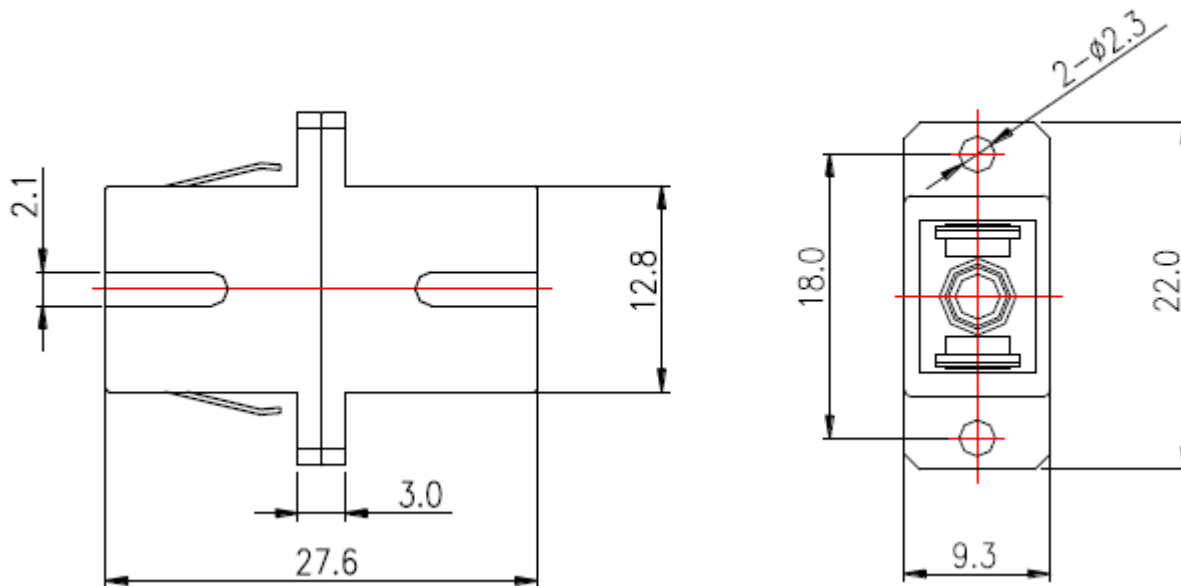

Zeichnungen

Dieses Datenblatt wurde maschinell am 16-07-2025 erzeugt. Technische Änderungen vorbehalten.

DATENBLATT

Kupplung SC/APC Simplex OS2 grün

Mechanical Diagram

Dieses Datenblatt wurde maschinell am 16-07-2025 erzeugt. Technische Änderungen vorbehalten.