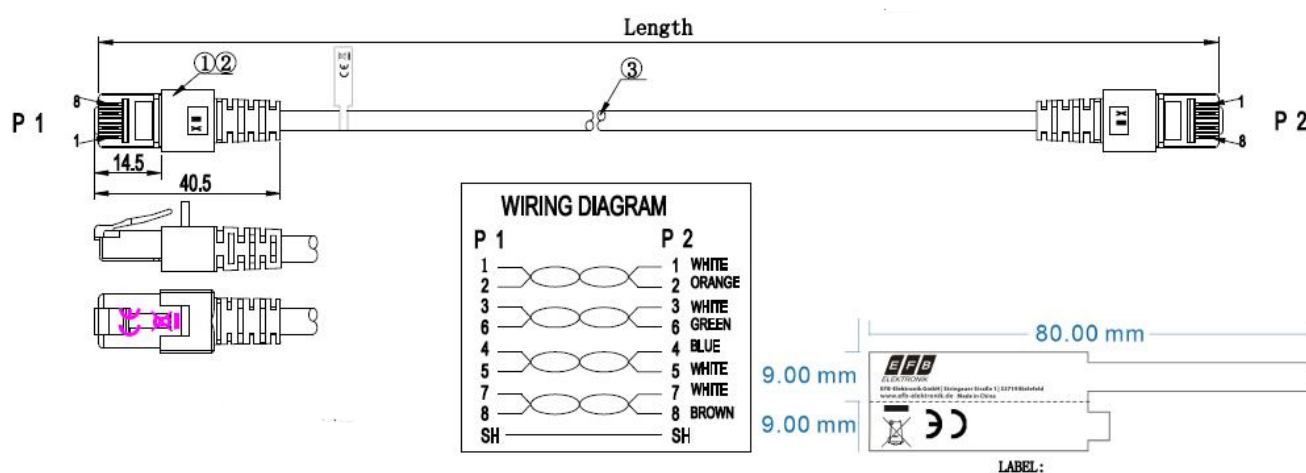

DATENBLATT

RJ45 Patchkabel Cat.6 S/FTP LSZH schwarz 0,15m

Standards, approvals, certifications

Verkabelungsstandard	EN50173
Ölbeständig nach EN 60811-2-1	Nein
Steckverbinder	IEC 60603-7-5

Verfügbare Varianten

ArtNr.	Bezeichnung	Länge	Längentoleranz
K5515.0,15	RJ45 Patchkabel Cat.6 S/FTP LSZH schwarz 0,15m	0,15 m	±5 %
K5515.0,25	RJ45 Patchkabel Cat.6 S/FTP LSZH schwarz 0,25m	0,25 m	±5 %
K5515.0,5	RJ45 Patchkabel Cat.6 S/FTP LSZH schwarz 0,5m	0,5 m	±5 %
K5515.1	RJ45 Patchkabel Cat.6 S/FTP LSZH schwarz 1m	1,0 m	±5 %
K5515.1,5	RJ45 Patchkabel Cat.6 S/FTP LSZH schwarz 1,5m	1,5 m	±5 %
K5515.2	RJ45 Patchkabel Cat.6 S/FTP LSZH schwarz 2m	2,0 m	±5 %
K5515.3	RJ45 Patchkabel Cat.6 S/FTP LSZH schwarz 3m	3,0 m	±5 %
K5515.5	RJ45 Patchkabel Cat.6 S/FTP LSZH schwarz 5m	5,0 m	±5 %
K5515.7,5	RJ45 Patchkabel Cat.6 S/FTP LSZH schwarz 7,5m	7,5 m	±5 %
K5515.10	RJ45 Patchkabel Cat.6 S/FTP LSZH schwarz 10m	10,0 m	±5 %
K5515.15	RJ45 Patchkabel Cat.6 S/FTP LSZH schwarz 15m	15,0 m	±5 %
K5515.20	RJ45 Patchkabel Cat.6 S/FTP LSZH schwarz 20m	20,0 m	±5 %
K5515.25	RJ45 Patchkabel Cat.6 S/FTP LSZH schwarz 25m	25,0 m	±5 %
K5515.30	RJ45 Patchkabel Cat.6 S/FTP LSZH schwarz 30m	30,0 m	±5 %
K5515.40	RJ45 Patchkabel Cat.6 S/FTP LSZH schwarz 40m	40,0 m	±5 %
K5515.50	RJ45 Patchkabel Cat.6 S/FTP LSZH schwarz 50m	50,0 m	±5 %

Zeichnungen

Dieses Datenblatt wurde maschinell am 09-09-2024 erzeugt. Technische Änderungen vorbehalten.