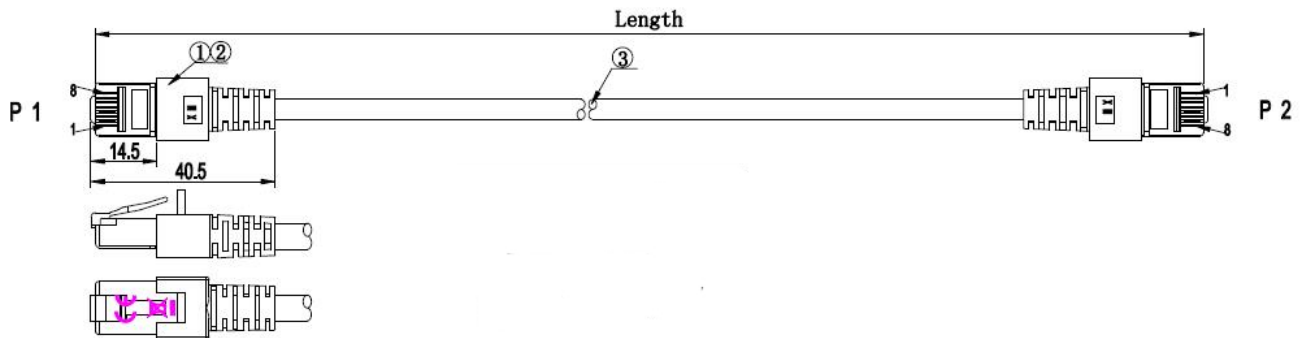

Zeichnungen

Dieses Datenblatt wurde maschinell am 09-09-2024 erzeugt. Technische Änderungen vorbehalten.

DATENBLATT

RJ45 Patchkabel Cat.6 S/FTP LSZH schwarz 0,15m

0,15m / 0,25m

Dieses Datenblatt wurde maschinell am 09-09-2024 erzeugt. Technische Änderungen vorbehalten.