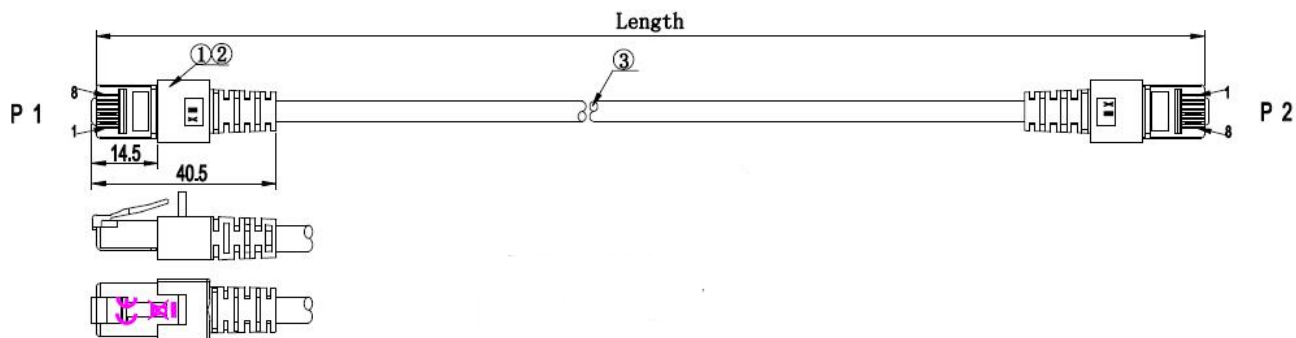

Zeichnungen

Dieses Datenblatt wurde maschinell am 09-09-2024 erzeugt. Technische Änderungen vorbehalten.

DATENBLATT

RJ45 Patchkabel Cat.6 S/FTP LSZH magenta 0,15m

0,15m / 0,25m

Dieses Datenblatt wurde maschinell am 09-09-2024 erzeugt. Technische Änderungen vorbehalten.