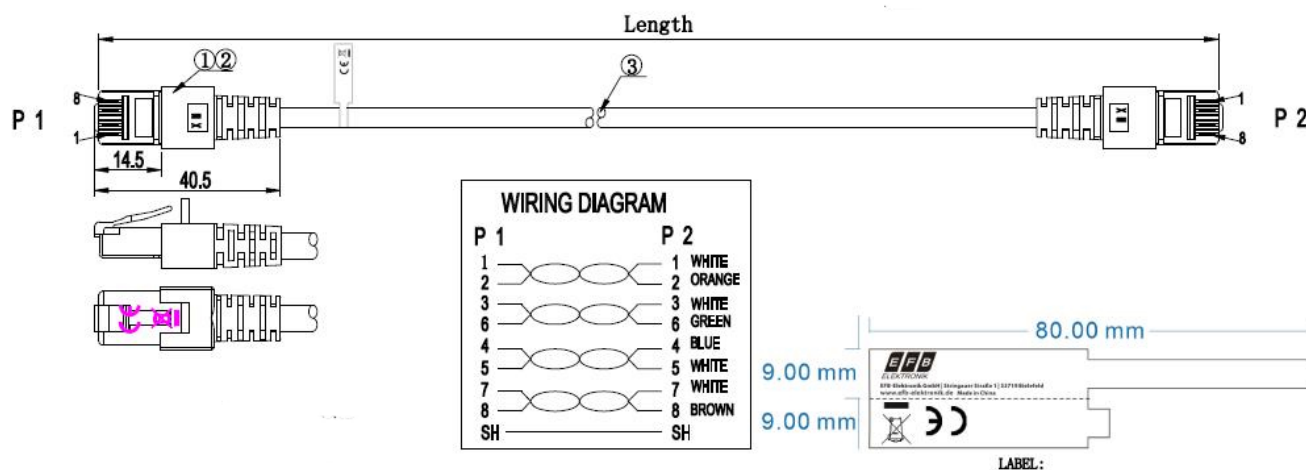

DATENBLATT

RJ45 Patchkabel Cat.6 S/FTP LSZH magenta 0,15m

Standards, approvals, certifications

Verkabelungsstandard	EN50173
Ölbeständig nach EN 60811-2-1	Nein
Steckverbinder	IEC 60603-7-5

Verfügbare Varianten

ArtNr.	Bezeichnung	Länge	Längentoleranz
K5519.0,15	RJ45 Patchkabel Cat.6 S/FTP LSZH magenta 0,15m	0,15 m	±5 %
K5519.0,25	RJ45 Patchkabel Cat.6 S/FTP LSZH magenta 0,25m	0,25 m	±5 %
K5519.0,5	RJ45 Patchkabel Cat.6 S/FTP LSZH magenta 0,5m	0,5 m	±5 %
K5519.1	RJ45 Patchkabel Cat.6 S/FTP LSZH magenta 1m	1,0 m	±5 %
K5519.1,5	RJ45 Patchkabel Cat.6 S/FTP LSZH magenta 1,5m	1,5 m	±5 %
K5519.2	RJ45 Patchkabel Cat.6 S/FTP LSZH magenta 2m	2,0 m	±5 %
K5519.3	RJ45 Patchkabel Cat.6 S/FTP LSZH magenta 3m	3,0 m	±5 %
K5519.5	RJ45 Patchkabel Cat.6 S/FTP LSZH magenta 5m	5,0 m	±5 %
K5519.7,5	RJ45 Patchkabel Cat.6 S/FTP LSZH magenta 7,5m	7,5 m	±5 %
K5519.10	RJ45 Patchkabel Cat.6 S/FTP LSZH magenta 10m	10,0 m	±5 %
K5519.15	RJ45 Patchkabel Cat.6 S/FTP LSZH magenta 15m	15,0 m	±5 %
K5519.20	RJ45 Patchkabel Cat.6 S/FTP LSZH magenta 20m	20,0 m	±5 %
K5519.25	RJ45 Patchkabel Cat.6 S/FTP LSZH magenta 25m	25,0 m	±5 %
K5519.30	RJ45 Patchkabel Cat.6 S/FTP LSZH magenta 30m	30,0 m	±5 %
K5519.40	RJ45 Patchkabel Cat.6 S/FTP LSZH magenta 40m	40,0 m	±5 %
K5519.50	RJ45 Patchkabel Cat.6 S/FTP LSZH magenta 50m	50,0 m	±5 %

Zeichnungen

Dieses Datenblatt wurde maschinell am 09-09-2024 erzeugt. Technische Änderungen vorbehalten.