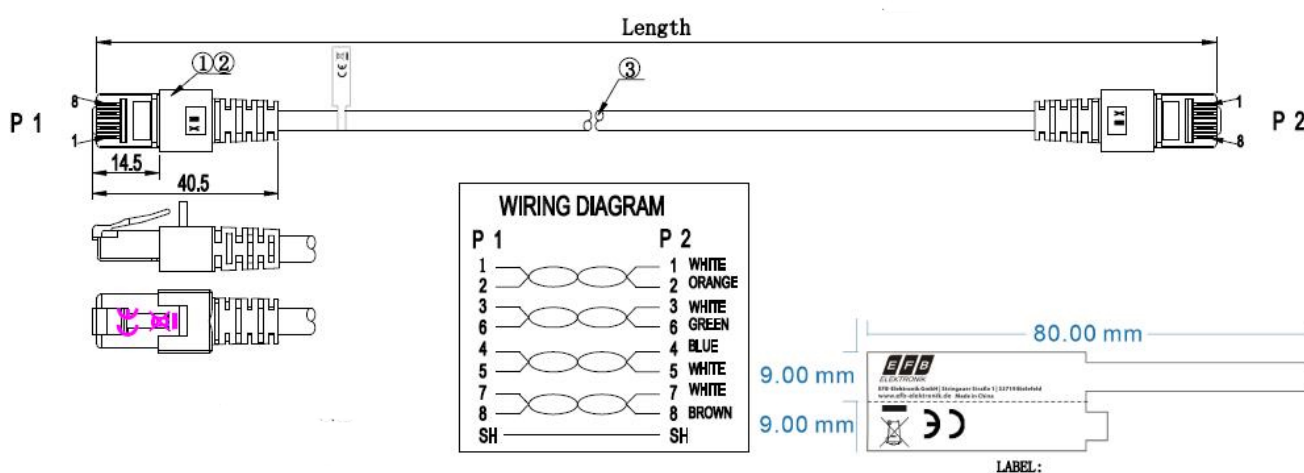

DATENBLATT

RJ45 Patchkabel Cat.6 S/FTP LSZH grün 0,15m

Standards, approvals, certifications

Verkabelungsstandard	EN50173
Ölbeständig nach EN 60811-2-1	Nein
Steckverbinder	IEC 60603-7-5

Verfügbare Varianten

ArtNr.	Bezeichnung	Länge	Längentoleranz
K5514.0,15	RJ45 Patchkabel Cat.6 S/FTP LSZH grün 0,15m	0,15 m	±5 %
K5514.0,25	RJ45 Patchkabel Cat.6 S/FTP LSZH grün 0,25m	0,25 m	±5 %
K5514.0,5	RJ45 Patchkabel Cat.6 S/FTP LSZH grün 0,5m	0,5 m	±5 %
K5514.1	RJ45 Patchkabel Cat.6 S/FTP LSZH grün 1m	1,0 m	±5 %
K5514.1,5	RJ45 Patchkabel Cat.6 S/FTP LSZH grün 1,5m	1,5 m	±5 %
K5514.2	RJ45 Patchkabel Cat.6 S/FTP LSZH grün 2m	2,0 m	±5 %
K5514.3	RJ45 Patchkabel Cat.6 S/FTP LSZH grün 3m	3,0 m	±5 %
K5514.5	RJ45 Patchkabel Cat.6 S/FTP LSZH grün 5m	5,0 m	±5 %
K5514.7,5	RJ45 Patchkabel Cat.6 S/FTP LSZH grün 7,5m	7,5 m	±5 %
K5514.10	RJ45 Patchkabel Cat.6 S/FTP LSZH grün 10m	10,0 m	±5 %
K5514.15	RJ45 Patchkabel Cat.6 S/FTP LSZH grün 15m	15,0 m	±5 %
K5514.20	RJ45 Patchkabel Cat.6 S/FTP LSZH grün 20m	20,0 m	±5 %
K5514.25	RJ45 Patchkabel Cat.6 S/FTP LSZH grün 25m	25,0 m	±5 %
K5514.30	RJ45 Patchkabel Cat.6 S/FTP LSZH grün 30m	30,0 m	±5 %
K5514.40	RJ45 Patchkabel Cat.6 S/FTP LSZH grün 40m	40,0 m	±5 %
K5514.50	RJ45 Patchkabel Cat.6 S/FTP LSZH grün 50m	50,0 m	±5 %

Zeichnungen

Dieses Datenblatt wurde maschinell am 09-09-2024 erzeugt. Technische Änderungen vorbehalten.