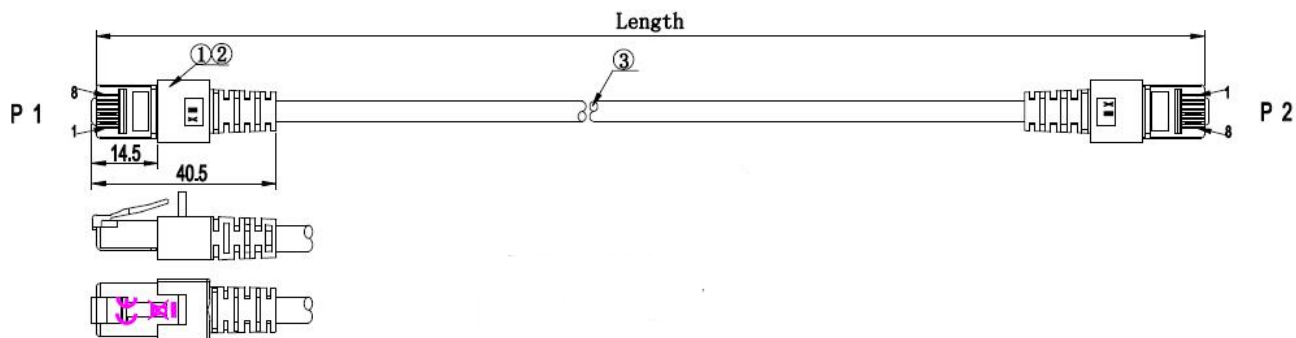

Zeichnungen

Dieses Datenblatt wurde maschinell am 09-09-2024 erzeugt. Technische Änderungen vorbehalten.

DATENBLATT

RJ45 Patchkabel Cat.6 S/FTP LSZH grün 0,15m

0,15m / 0,25m

Dieses Datenblatt wurde maschinell am 09-09-2024 erzeugt. Technische Änderungen vorbehalten.