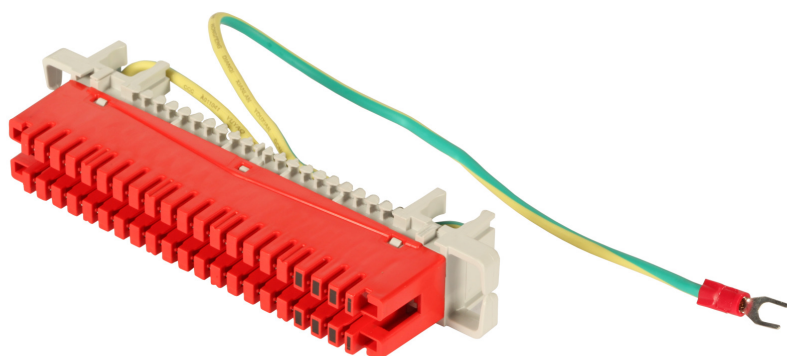

DATENBLATT

LSA-Erdungsdrahtleiste 2/34 34polig für Rundstangenmontage

Beschreibung

Anschlussleiste mit Schneidklemmverbindungen nach DIN 41611-6 zum Aufstecken auf LSA Montagewannen
 Für Kupferadern mit 0,4 - 0,8mm Durchmesser
 Für Rundstangenmontage
 Alle Kontakte gebrückt mit dem Erdanschluss

Allgemeine Daten

Befestigungsmaß (standardisiert)	96 mm
Ausführung	Erdungsleiste

General data

Farbe	rot
Anschlussart	LSA-Plus
Einbaumöglichkeit für Überspannungsschutz	Nein

Verfügbare Varianten

ArtNr.	Bezeichnung	Farbcodiert	Anzahl der Pole
46007.2	LSA-Erdungsdrahtleiste 2/34 34polig für Rundstangenmontage	Nein	34