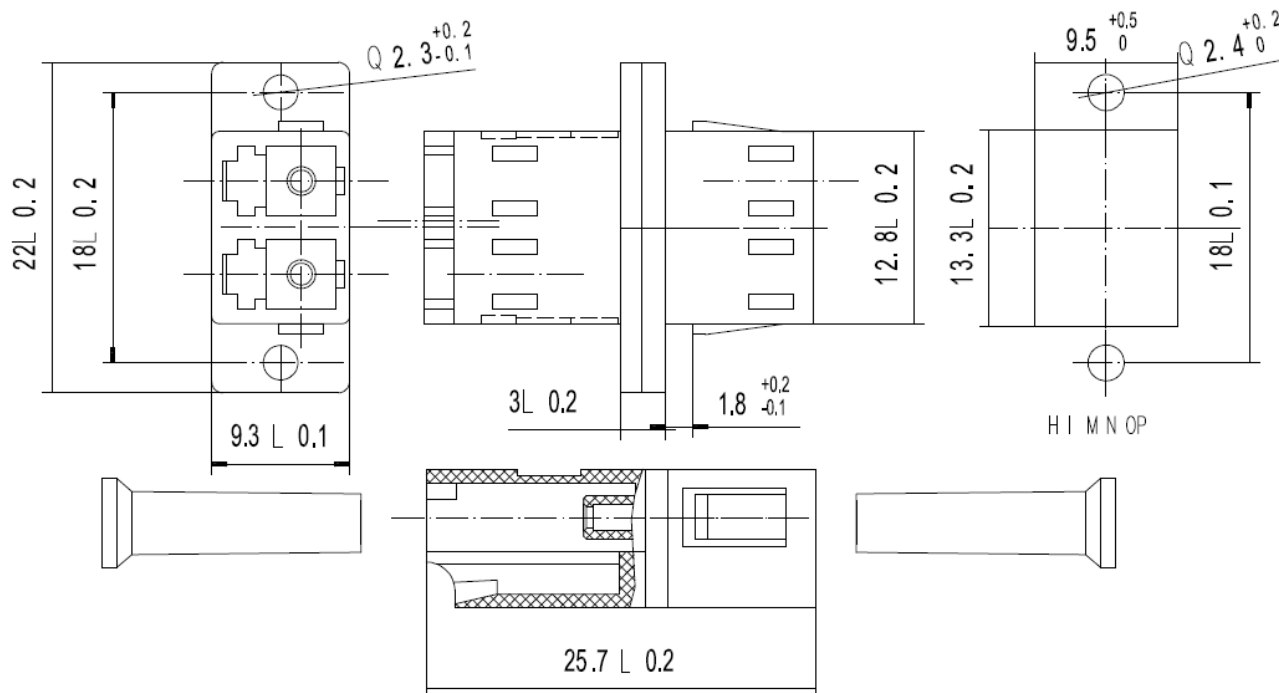

DATENBLATT

Kupplung LC Duplex OM3 aqua

Beschreibung

LC Duplex Kupplungen im farbigen einteiligen Kunststoffgehäuse und Keramikhülse. Passen in SC-Simplex Ausbrüche. Befestigungsmöglichkeiten über Clips, auch über Blech- oder Gewindeschrauben diese sind als Zubehör erhältlich.

Verfügbare Varianten

ArtNr.	Bezeichnung	Ausführung	Einfügedämpfung 850nm	Farbe	Geeignet für Faserart	Kategorie
53357.31	Kupplung LC Duplex OM3 aqua	LC/PC	< 0,15 dB	aqua	Multimode	OM3

Zeichnungen

Dieses Datenblatt wurde maschinell am 16-07-2025 erzeugt. Technische Änderungen vorbehalten.

DATENBLATT

Kupplung LC Duplex OM3 aqua

Dieses Datenblatt wurde maschinell am 16-07-2025 erzeugt. Technische Änderungen vorbehalten.