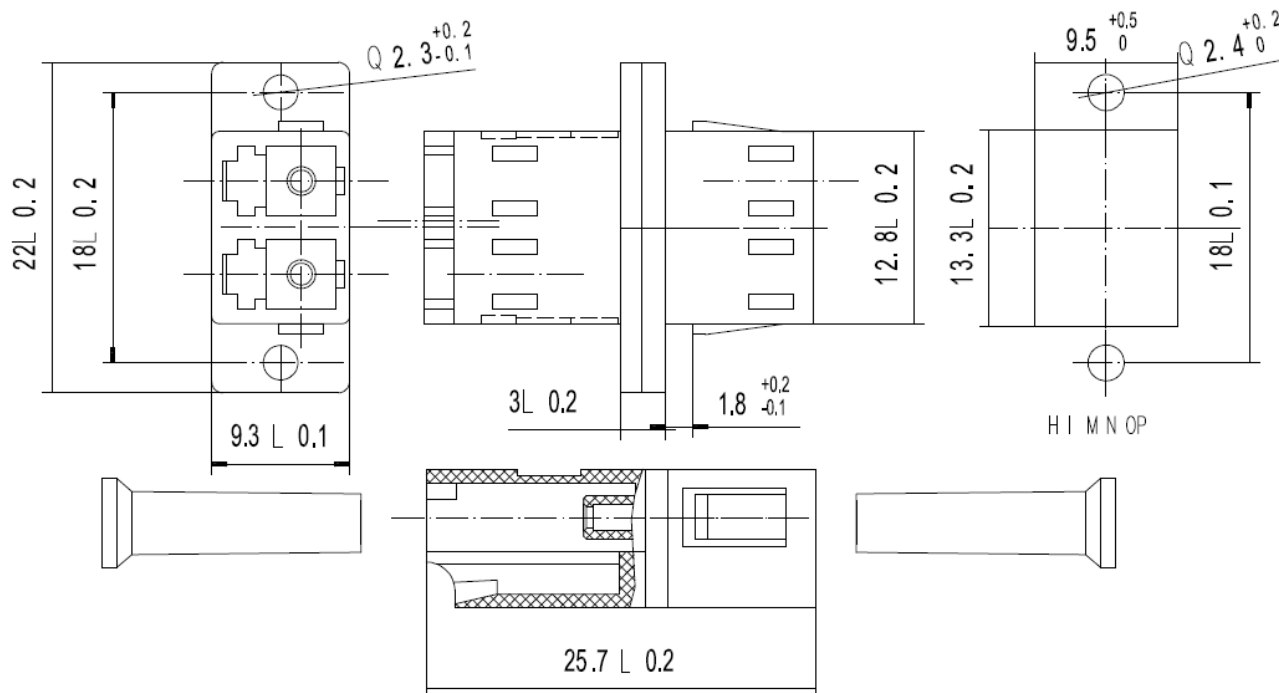

DATENBLATT

Kupplung LC Duplex OS2 blau

Beschreibung

LC Duplex Kupplungen im farbigen einteiligen Kunststoffgehäuse und Keramikhülse. Passen in SC-Simplex Ausbrüche. Befestigungsmöglichkeiten über Clips, auch über Blech- oder Gewindeschrauben diese sind als Zubehör erhältlich.

Verfügbare Varianten

ArtNr.	Bezeichnung	Ausführung	Einfügedämpfung 1310nm	Farbe	Geeignet für Faserart	Kategorie
53350.31	Kupplung LC Duplex OS2 blau	LC/PC	< 0,15 dB	blau	Singlemode	OS2

Zeichnungen

Dieses Datenblatt wurde maschinell am 16-07-2025 erzeugt. Technische Änderungen vorbehalten.

DATENBLATT

Kupplung LC Duplex OS2 blau

Dieses Datenblatt wurde maschinell am 16-07-2025 erzeugt. Technische Änderungen vorbehalten.