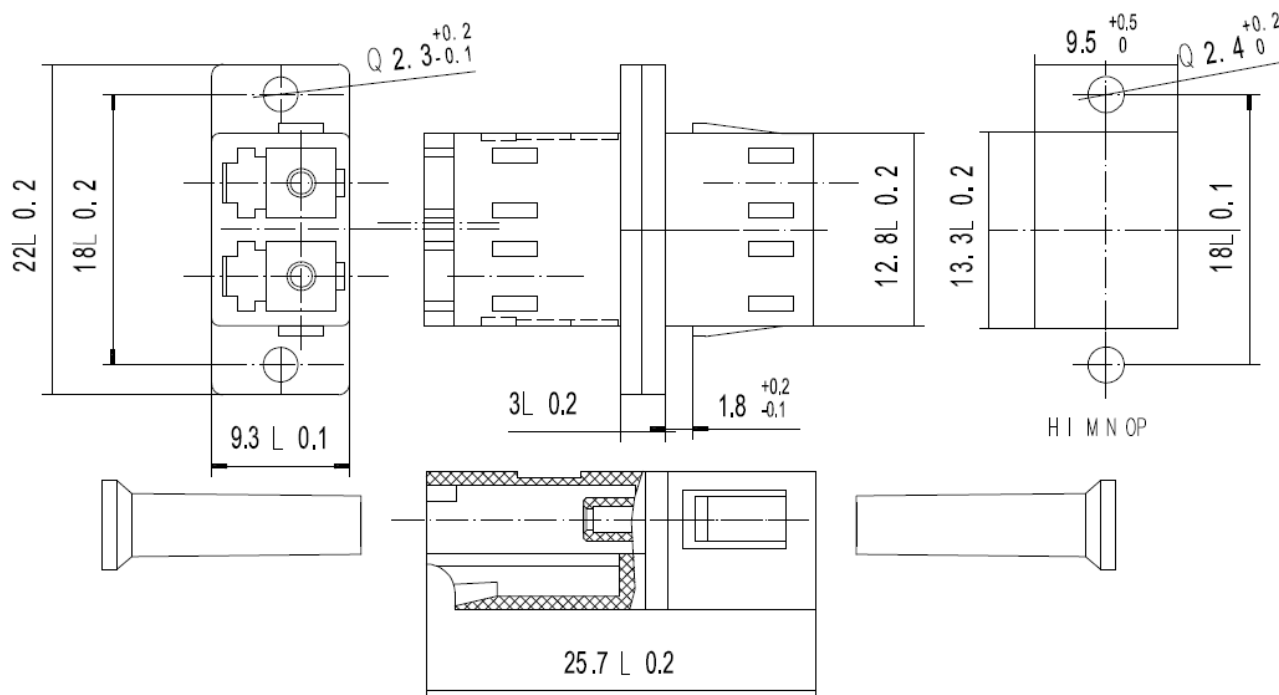

DATENBLATT

Kupplung LC/APC Duplex OS2 grün

Beschreibung

LC Duplex Kupplungen im farbigen einteiligen Kunststoffgehäuse und Keramikhülse. Passen in SC-Simplex Ausbrüche. Befestigungsmöglichkeiten über Clips, auch über Blech- oder Gewindeschrauben diese sind als Zubehör erhältlich.

Verfügbare Varianten

ArtNr.	Bezeichnung	Ausführung	Einfügedämpfung 1310nm	Farbe	Geeignet für Faserart	Kategorie
53343.31	Kupplung LC/APC Duplex OS2 grün	LC/APC	< 0,15 dB	grün	Singlemode	OS2

Zeichnungen

Dieses Datenblatt wurde maschinell am 16-07-2025 erzeugt. Technische Änderungen vorbehalten.

DATENBLATT

Kupplung LC/APC Duplex OS2 grün

Dieses Datenblatt wurde maschinell am 16-07-2025 erzeugt. Technische Änderungen vorbehalten.