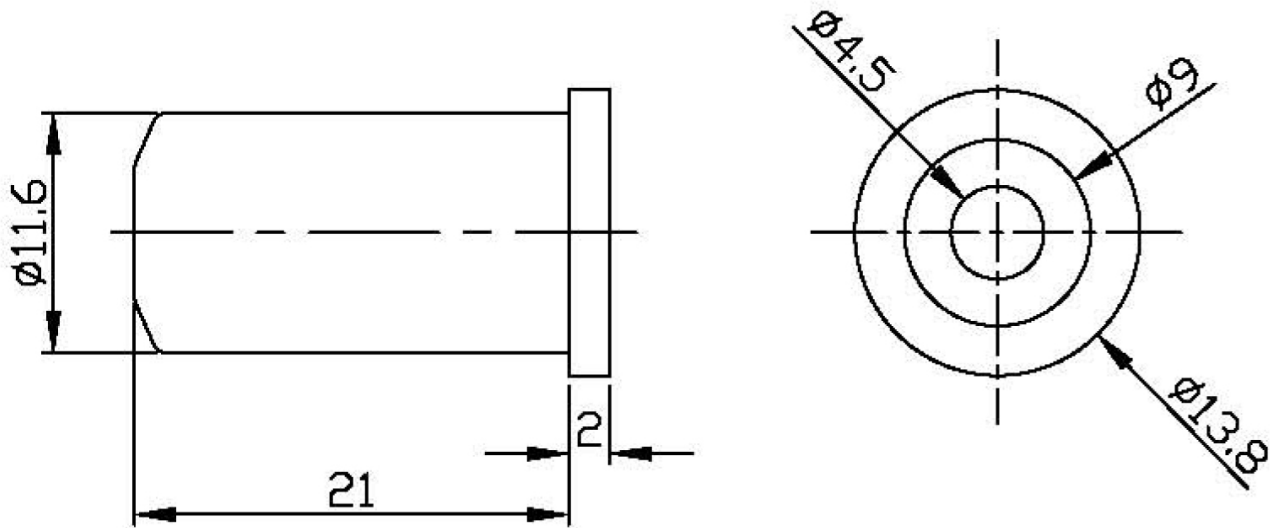

DATENBLATT

Knickschutztülle schwarz, bis zu 6.0mm ETUE 2

Beschreibung

Knickschutztülle geeignet für LICY Steuerleitungen.

Allgemeine Daten

Anwendung | sonstige

General data

Geeignet für | Rundkabel

Verfügbare Varianten

ArtNr.	Bezeichnung	Farbe	Min. Innendurchmesser
29508.1	Knickschutztülle schwarz, bis zu 8.5mm, ETUE 1	schwarz	8,5 mm
29509.1	Knickschutztülle schwarz, bis zu 6.0mm ETUE 2	schwarz	6,0 mm
29510.1	Knickschutztülle grau, bis zu 8.5mm ETUE 1	grau	8,5 mm
29511.1	Knickschutztülle grau, bis zu 6.0mm ETUE 2	grau	6,0 mm

Zeichnungen

Dieses Datenblatt wurde maschinell am 16-07-2025 erzeugt. Technische Änderungen vorbehalten.

DATENBLATT

Knickschutztülle schwarz, bis zu 6.0mm ETUE 2

Dieses Datenblatt wurde maschinell am 16-07-2025 erzeugt. Technische Änderungen vorbehalten.