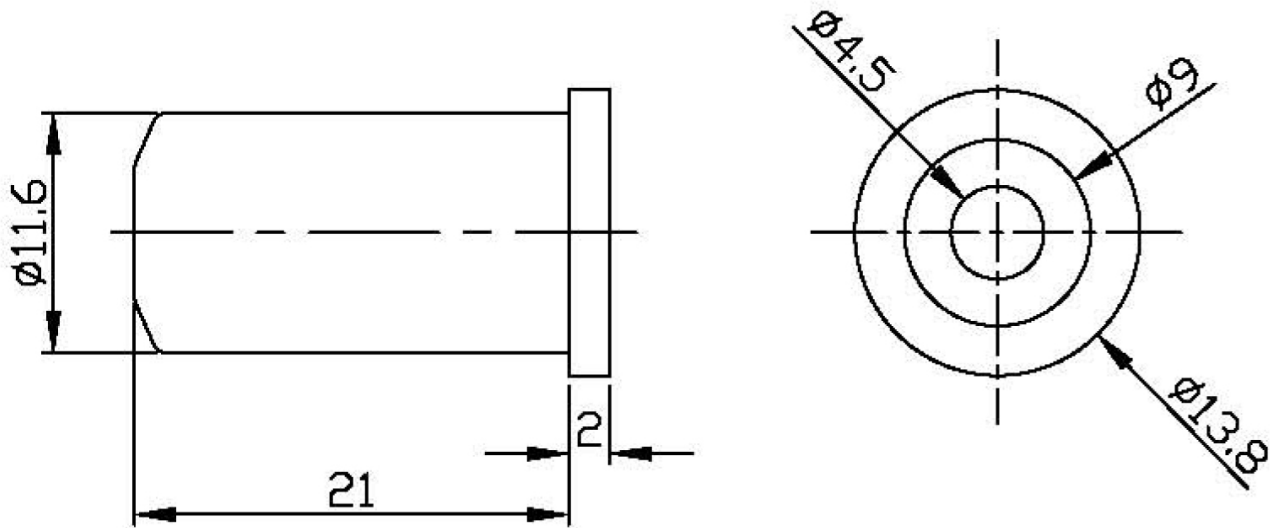

DATENBLATT

Knickschutztülle grau, bis zu 8.5mm ETUE 1

Dieses Datenblatt wurde maschinell am 16-07-2025 erzeugt. Technische Änderungen vorbehalten.